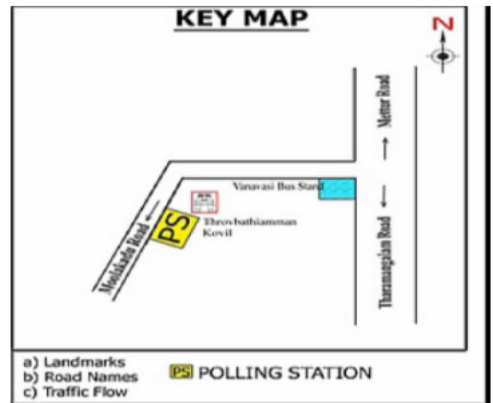

Cad View

Key MAP View