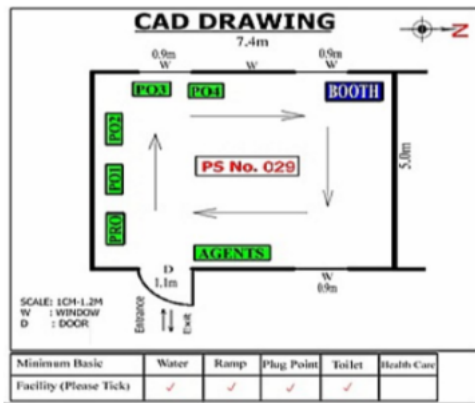

Cad View

Key MAP View