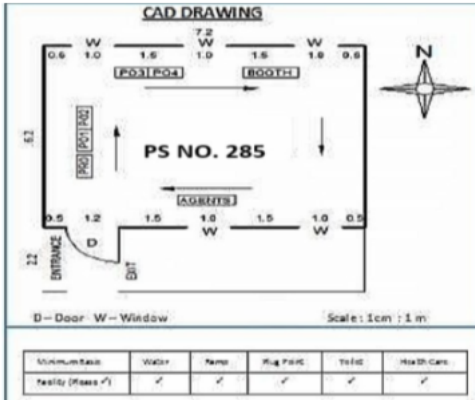

Cad View

Key MAP View