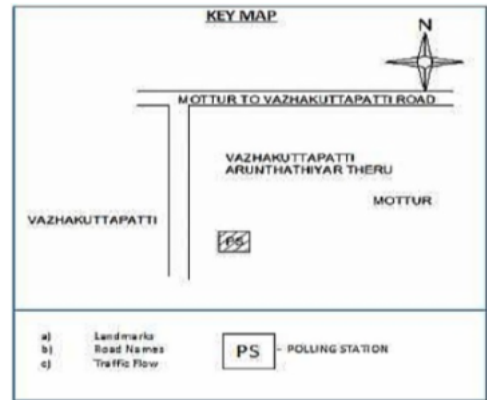

Cad View

Key MAP View