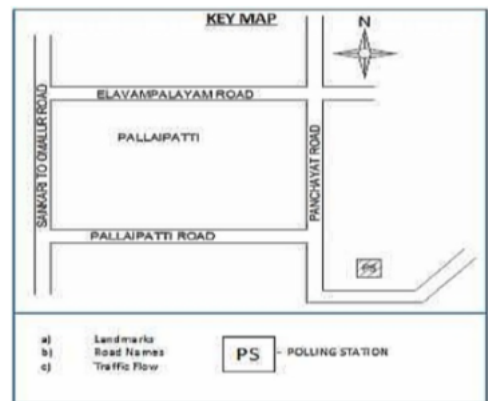

Key MAP View