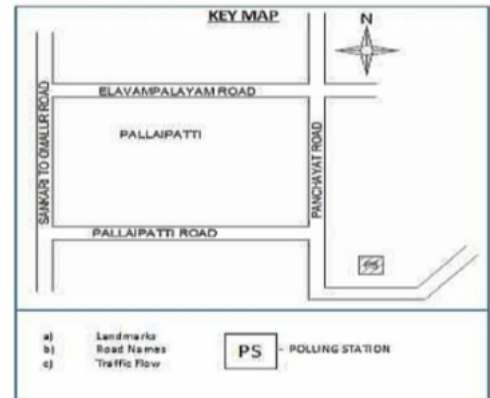

Cad View

Key MAP View