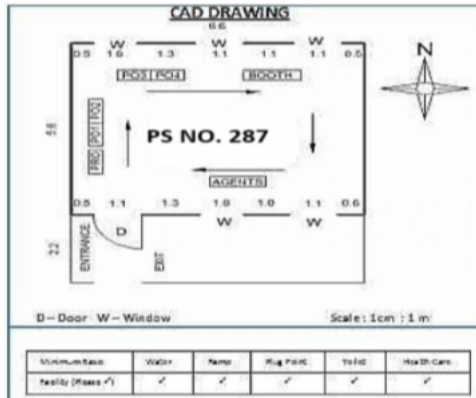

Cad View

Key MAP View