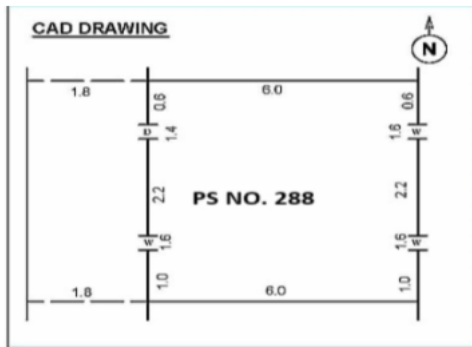

கையொப்பம்

Nazri Naksha

Google Map View

Polling Station Building Front View

Polling Station Front View

Cad View

| Minimum Basic Facility (Please Tick) | Water | Ramp | Plug Point | Toilet | Healthcare |
|--------------------------------------|-------------------------------------|-------------------------------------|-------------------------------------|-------------------------------------|-------------------------------------|
| | <input checked="" type="checkbox"/> | <input checked="" type="checkbox"/> | <input checked="" type="checkbox"/> | <input checked="" type="checkbox"/> | <input checked="" type="checkbox"/> |