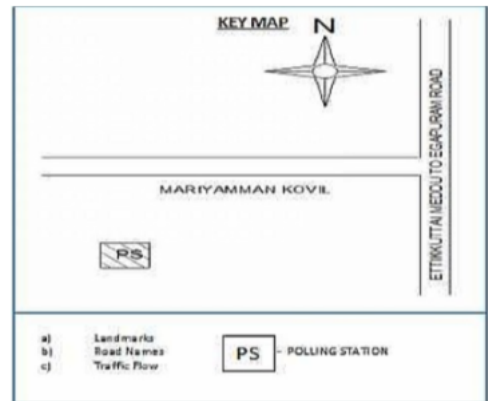

Key MAP View