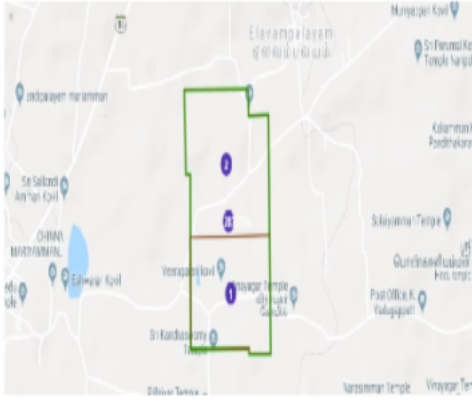

3. வாக்குச் சாவடியின் விவரங்கள்

<p>வாக்குச் சாவடியின் எண் மற்றும் பெயர் :</p> <p>306 - ஊராட்சி ஒன்றிய நடுநிலைப்பள்ளி, க.பள்ளிப்பட்டி,கச்சப்பள்ளி,637102, தெற்கு பார்த்த புதிய தாரசுக் கட்டிடத்தின் மேற்கு பகுதி</p> <p>வாக்குச் சாவடியின் முகவரி :</p> <p>ஊராட்சி ஒன்றியநடுநிலைப்பள்ளி, க.பள்ளிப்பட்டி,கச்சப்பள்ளி, 637102</p>	<p>வாக்குச் சாவடியின் வகைப்பாடு (ஆண்/பெண்/பொது)</p> <p>துணை வாக்குச் சாவடிகளின் எண்ணிக்கை :</p>	<p>பொது</p> <p style="font-size: 24px;">0</p>
--	---	--

4. வாக்காளர்களின் எண்ணிக்கை

தொடங்கும் வரிசை எண்	முடியும் வரிசை எண்.	நிகர வாக்காளர்களின் எண்ணிக்கை			
		ஆண்	பெண்	மூன்றாம் பாலினம்	மொத்தம்
1	640	314	323	0	637

கையொப்பம்

Nazri Naksha

Google Map View

Polling Station Building Front View