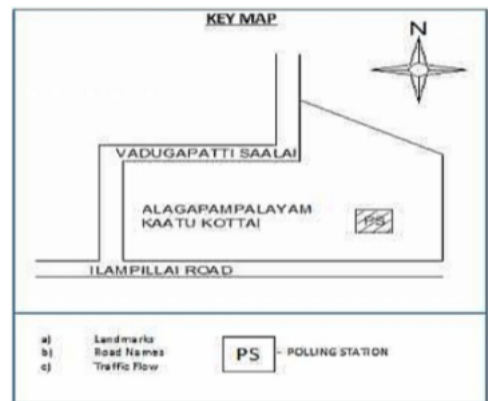

Key MAP View