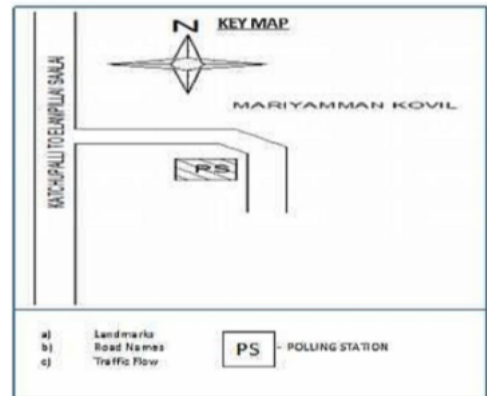

ELEVATION

Polling Station Front View

Cad View

Key MAP View

1 பெயர் : பழனிசாமி செ தந்தை பெயர் : செல்வன் வீட்டு எண் : 1/97 வயது : 33 பாலினம் : ஆண் Photo is available RMK2631398	2 பெயர் : பவித்ரா கணவர் பெயர் : பழனிசாமி வீட்டு எண் : 1/97 வயது : 25 பாலினம் : பெண் Photo is available RMK2631380	3 பெயர் : சுசீலா கணவர் பெயர் : கோவிந்தராசு வீட்டு எண் : 1-143 வயது : 42 பாலினம் : பெண் Photo is available RMK0104299
4 பெயர் : பிரகாஷ் தந்தை பெயர் : பழனிசாமி வீட்டு எண் : 2C வயது : 31 பாலினம் : ஆண் Photo is available RMK0770800	5 பெயர் : மூர்த்தி தந்தை பெயர் : பழனிசாமி வீட்டு எண் : 2C வயது : 30 பாலினம் : ஆண் Photo is available RMK0770818	6 பெயர் : தங்கவேலு தந்தை பெயர் : ராமன் வீட்டு எண் : 3 வயது : 55 பாலினம் : ஆண் Photo is available RMK1255934
7 பெயர் : இந்துமதி கணவர் பெயர் : பழனிசாமி வீட்டு எண் : 3/10 வயது : 24 பாலினம் : பெண் Photo is available RMK2159796	8 பெயர் : மல்லன் தந்தை பெயர் : குஞ்சுபாளையம் வீட்டு எண் : 4 வயது : 48 பாலினம் : ஆண் Photo is available RMK0396200	9 பெயர் : சின்னதுரை தந்தை பெயர் : குஞ்சுபையன் வீட்டு எண் : 4 வயது : 46 பாலினம் : ஆண் Photo is available RMK0396226
10 பெயர் : சாந்தி கணவர் பெயர் : மல்லன் வீட்டு எண் : 4 வயது : 41 பாலினம் : பெண் Photo is available RMK0396218	11 பெயர் : சூமதி கணவர் பெயர் : சின்னதுரை வீட்டு எண் : 4 வயது : 39 பாலினம் : பெண் Photo is available RMK0396234	12 பெயர் : முத்து தந்தை பெயர் : ராமகவுண்டர் வீட்டு எண் : 4-1 வயது : 79 பாலினம் : ஆண் Photo is available RMK1938968
13 பெயர் : சிந்தாமணி கணவர் பெயர் : முத்து வீட்டு எண் : 4-1 வயது : 78 பாலினம் : பெண் Photo is available RMK1938976	14 பெயர் : ரமேஷ் தந்தை பெயர் : மாரிமுத்து வீட்டு எண் : 4-1 வயது : 33 பாலினம் : ஆண் Photo is available RMK0563700	15 பெயர் : சதீஷ்குமார் தந்தை பெயர் : முத்துசாமி வீட்டு எண் : 4/1 வயது : 24 பாலினம் : ஆண் Photo is available RMK2233948
16 பெயர் : பழனிசாமி தந்தை பெயர் : முத்து வீட்டு எண் : 4-2 வயது : 58 பாலினம் : ஆண் Photo is available RMK1938984	17 பெயர் : அமுதவள்ளி கணவர் பெயர் : பழனிசாமி வீட்டு எண் : 4-2 வயது : 53 பாலினம் : பெண் Photo is available RMK1938992	18 பெயர் : தமிழ்ச்செல்வன் தந்தை பெயர் : பழனிசாமி வீட்டு எண் : 4-2 வயது : 32 பாலினம் : ஆண் Photo is available RMK0563718
19 பெயர் : தமிழரசன் தந்தை பெயர் : பழனிசாமி வீட்டு எண் : 4/2 வயது : 20 பாலினம் : ஆண் Photo is available RMK2504041	20 பெயர் : அமுதவள்ளி கணவர் பெயர் : ராசு வீட்டு எண் : 4-2-1 வயது : 49 பாலினம் : பெண் Photo is available KLS1970433	21 பெயர் : பூங்காவன் கணவர் பெயர் : அழகப்பன் வீட்டு எண் : 4-3 வயது : 66 பாலினம் : பெண் Photo is available RMK1939008
22 பெயர் : கிருஷ்ணன் தந்தை பெயர் : அழகப்பன் வீட்டு எண் : 4-3 வயது : 44 பாலினம் : ஆண் Photo is available KLS1580877	23 பெயர் : அழகப்பன் தந்தை பெயர் : ராமகவுண்டர் வீட்டு எண் : 4-4 வயது : 83 பாலினம் : ஆண் Photo is available RMK1939016	24 பெயர் : பொன்னுதாயி கணவர் பெயர் : அழகப்பன் வீட்டு எண் : 4-4 வயது : 81 பாலினம் : பெண் Photo is available RMK1939024
25 பெயர் : சோமு தந்தை பெயர் : அழகப்பன் வீட்டு எண் : 4-4 வயது : 49 பாலினம் : ஆண் Photo is available RMK1939032	26 பெயர் : அழகப்பன் தந்தை பெயர் : நல்லப்பன் வீட்டு எண் : 4-5 வயது : 83 பாலினம் : ஆண் Photo is available RMK1939040	27 பெயர் : அலமேலு கணவர் பெயர் : அழகப்பன் வீட்டு எண் : 4-5 வயது : 80 பாலினம் : பெண் Photo is available RMK1939057
28 பெயர் : கோபதி தந்தை பெயர் : சுப்பிரமணி வீட்டு எண் : 4-5 வயது : 27 பாலினம் : ஆண் Photo is available RMK1129188	29 பெயர் : சுப்ரமணி தந்தை பெயர் : அழகப்பன் வீட்டு எண் : 4-5-1 வயது : 53 பாலினம் : ஆண் Photo is available RMK1939065	30 பெயர் : விமலா கணவர் பெயர் : சுப்ரமணி வீட்டு எண் : 4-5-1 வயது : 51 பாலினம் : பெண் Photo is available RMK1939073