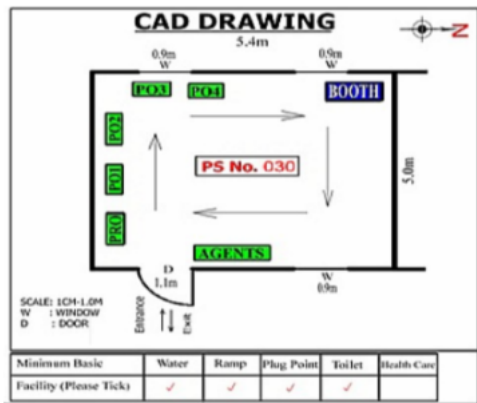

Cad View

Key MAP View