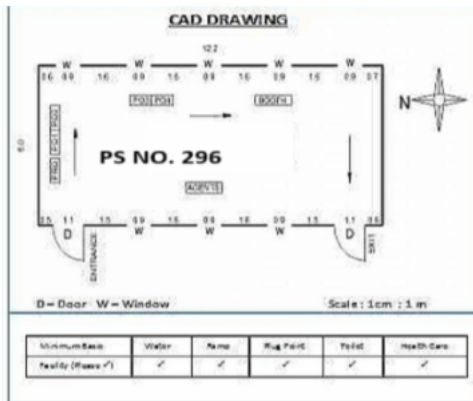

Cad View

Key MAP View