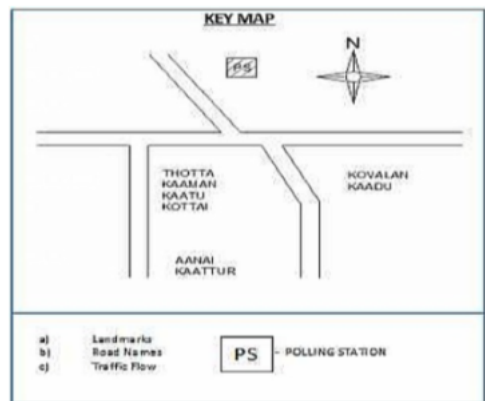

Cad View

Key MAP View