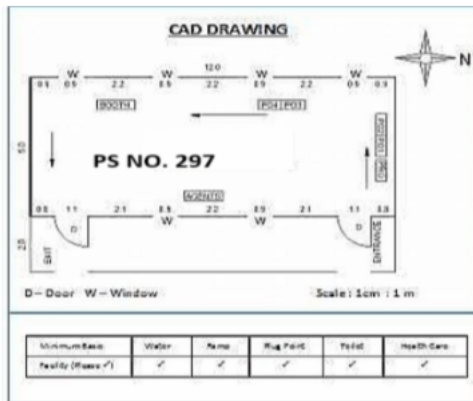

Cad View

Key MAP View