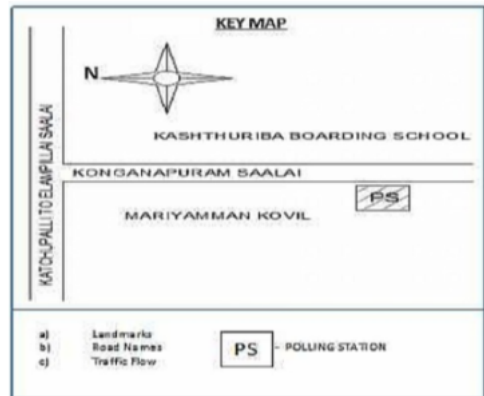

Cad View

Key MAP View