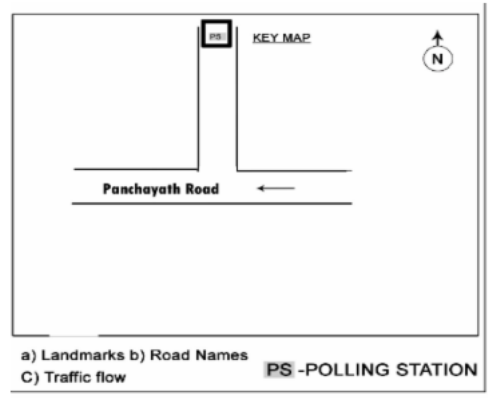

Google Map View

Polling Station Building Front View

Polling Station Front View

Cad View

Key MAP View

1 பெயர் : கலைவாணி தந்தை பெயர் : ராஜேந்தரன் வீட்டு எண் : 1 வயது : 29 பாலினம் : பெண் Photo is available RMK2359594	2 பெயர் : பேச்சியம்மாள் கணவர் பெயர் : பரமசிவம் வீட்டு எண் : 1/9எ வயது : 24 பாலினம் : பெண் Photo is available RMK2459188	3 பெயர் : காயத்ரி கணவர் பெயர் : திருமுருகன் வீட்டு எண் : 1/9இ வயது : 23 பாலினம் : பெண் Photo is available RMK2400893
4 பெயர் : கலைவாணி கணவர் பெயர் : பாலமுருகன் வீட்டு எண் : 1-10 வயது : 43 பாலினம் : பெண் Photo is available KLS0995779	5 பெயர் : யசோதா கணவர் பெயர் : வெங்கடாசலம் வீட்டு எண் : 1-82 வயது : 33 பாலினம் : பெண் Photo is available RMK0762070	6 பெயர் : அனிதா கோ கணவர் பெயர் : சங்கர் வீட்டு எண் : 1/135 வயது : 24 பாலினம் : பெண் Photo is available RMK2440063
7 பெயர் : கீர்த்திகா தந்தை பெயர் : பெருமாள் வீட்டு எண் : 1-176 வயது : 33 பாலினம் : பெண் Photo is available RMK0663336	8 பெயர் : செல்வன் தந்தை பெயர் : ஆறுமுகம் வீட்டு எண் : 2-1 வயது : 36 பாலினம் : ஆண் Photo is available RMK1025667	S 9 பெயர் : சசிலா கணவர் பெயர் : சபாஷ் வீட்டு எண் : 3/61 வயது : 56 பாலினம் : பெண் Photo is available RMK2459998
S 10 பெயர் : தர்மலிங்கம் தந்தை பெயர் : சபாஷ் வீட்டு எண் : 3/61 வயது : 39 பாலினம் : ஆண் Photo is available RMK2460020	S 11 பெயர் : சுரேஷ்குமார் தந்தை பெயர் : சபாஷ் வீட்டு எண் : 3/61 வயது : 37 பாலினம் : ஆண் Photo is available RMK2459980	12 பெயர் : ராணி கணவர் பெயர் : தங்கராஜ் வீட்டு எண் : 5-269 வயது : 43 பாலினம் : பெண் Photo is available RMK0565184
13 பெயர் : முரளிகிருஷ்ணன் தந்தை பெயர் : தங்கராஜ் வீட்டு எண் : 5/269 வயது : 23 பாலினம் : ஆண் Photo is available RMK2234631	14 பெயர் : செளந்தர்யா கு தந்தை பெயர் : குமார் வீட்டு எண் : 5/307 வயது : 22 பாலினம் : பெண் Photo is available RMK2440055	15 பெயர் : வெங்கட்ராஜ் தந்தை பெயர் : குமார் வீட்டு எண் : 5/307 வயது : 20 பாலினம் : ஆண் Photo is available RMK2522654
16 பெயர் : தேன்மொழி கணவர் பெயர் : சுரேஷ் வீட்டு எண் : 6/84/1 வயது : 27 பாலினம் : பெண் Photo is available RMK1110436	17 பெயர் : காந்திமதி கணவர் பெயர் : மணி வீட்டு எண் : 7-2 வயது : 64 பாலினம் : பெண் Photo is available RMK2000230	18 பெயர் : கோமதி கணவர் பெயர் : ராமகிருஷ்ணன் வீட்டு எண் : 7-9 வயது : 30 பாலினம் : பெண் Photo is available RMK0916841
19 பெயர் : மங்களநாயகி தந்தை பெயர் : அண்ணாமலை வீட்டு எண் : 7/12 வயது : 20 பாலினம் : பெண் Photo is available RMK2512994	20 பெயர் : ராதிகா தந்தை பெயர் : ஜகநாதன் வீட்டு எண் : 7-13 வயது : 23 பாலினம் : பெண் Photo is available RMK2234623	21 பெயர் : அமுதா கணவர் பெயர் : கணேசன் வீட்டு எண் : 7-15 வயது : 39 பாலினம் : பெண் Photo is available RMK0663344
22 பெயர் : திவ்யா கணவர் பெயர் : தனபால் வீட்டு எண் : 7/16 வயது : 25 பாலினம் : பெண் Photo is available RMK2393726	23 பெயர் : சுப்பிரமணி தந்தை பெயர் : வெள்ளையன் வீட்டு எண் : 7/34 வயது : 65 பாலினம் : ஆண் Photo is available RMK2202687	24 பெயர் : லட்சுமி கணவர் பெயர் : சுப்பிரமணி வீட்டு எண் : 7/34 வயது : 58 பாலினம் : பெண் Photo is available RMK2184406
25 பெயர் : முருகன் தந்தை பெயர் : சுப்பிரமணி வீட்டு எண் : 7/34 வயது : 42 பாலினம் : ஆண் Photo is available RMK1256338	26 பெயர் : கோகிலா கணவர் பெயர் : முருகன் வீட்டு எண் : 7/34 வயது : 36 பாலினம் : பெண் Photo is available RMK1256346	27 பெயர் : நவீன் தந்தை பெயர் : முருகன் வீட்டு எண் : 7/34 வயது : 19 பாலினம் : ஆண் Photo is available RMK2641090
28 பெயர் : தமிழ்ச்செல்வன் தந்தை பெயர் : ஆறுமுகம் வீட்டு எண் : 7-43 வயது : 22 பாலினம் : ஆண் Photo is available RMK2375509	29 பெயர் : நிஷா தந்தை பெயர் : ஆறுமுகம் வீட்டு எண் : 7/43 வயது : 20 பாலினம் : பெண் Photo is available RMK2520708	30 பெயர் : மாதேஸ் தந்தை பெயர் : வேல்குமார் வீட்டு எண் : 7-50 வயது : 28 பாலினம் : ஆண் Photo is available RMK0991018