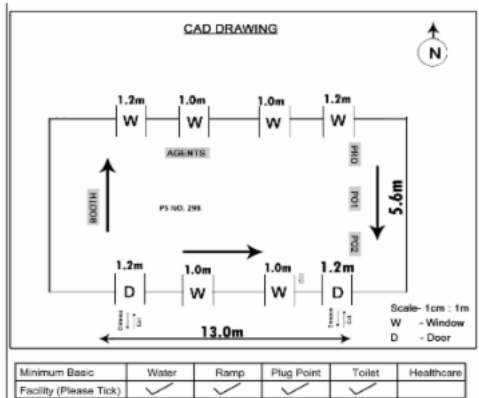

Google Map View

Polling Station Building Front View

Polling Station Front View

Cad View

Key MAP View

1 பெயர் : கலைவாணி தந்தை பெயர் : ராஜேந்தரன் வீட்டு எண் : 1 வயது : 29 பாலினம் : பெண் Photo is available RMK2359594	2 பெயர் : பேச்சியம்மாள் கணவர் பெயர் : பரமசிவம் வீட்டு எண் : 1/9எ வயது : 24 பாலினம் : பெண் Photo is available RMK2459188	3 பெயர் : காயத்ரி கணவர் பெயர் : திருமுருகன் வீட்டு எண் : 1/9இ வயது : 23 பாலினம் : பெண் Photo is available RMK2400893
4 பெயர் : கலைவாணி கணவர் பெயர் : பாலமுருகன் வீட்டு எண் : 1-10 வயது : 43 பாலினம் : பெண் Photo is available KLS0995779	5 பெயர் : யசோதா கணவர் பெயர் : வெங்கடாசலம் வீட்டு எண் : 1-82 வயது : 33 பாலினம் : பெண் Photo is available RMK0762070	6 பெயர் : அனிதா கோ கணவர் பெயர் : சங்கர் வீட்டு எண் : 1/135 வயது : 24 பாலினம் : பெண் Photo is available RMK2440063
7 பெயர் : கீர்த்திகா தந்தை பெயர் : பெருமாள் வீட்டு எண் : 1-176 வயது : 33 பாலினம் : பெண் Photo is available RMK0663336	8 பெயர் : செல்வன் தந்தை பெயர் : ஆறுமுகம் வீட்டு எண் : 2-1 வயது : 36 பாலினம் : ஆண் Photo is available RMK1025667	S 9 பெயர் : சசிலா கணவர் பெயர் : சபாஷ் வீட்டு எண் : 3/61 வயது : 56 பாலினம் : பெண் Photo is available RMK2459998
S 10 பெயர் : தர்மலிங்கம் தந்தை பெயர் : சபாஷ் வீட்டு எண் : 3/61 வயது : 39 பாலினம் : ஆண் Photo is available RMK2460020	S 11 பெயர் : சுரேஷ்குமார் தந்தை பெயர் : சபாஷ் வீட்டு எண் : 3/61 வயது : 37 பாலினம் : ஆண் Photo is available RMK2459980	12 பெயர் : ராணி கணவர் பெயர் : தங்கராஜ் வீட்டு எண் : 5-269 வயது : 43 பாலினம் : பெண் Photo is available RMK0565184
13 பெயர் : முரளிகிருஷ்ணன் தந்தை பெயர் : தங்கராஜ் வீட்டு எண் : 5/269 வயது : 23 பாலினம் : ஆண் Photo is available RMK2234631	14 பெயர் : செளந்தர்யா கு தந்தை பெயர் : குமார் வீட்டு எண் : 5/307 வயது : 22 பாலினம் : பெண் Photo is available RMK2440055	15 பெயர் : வெங்கட்ராஜ் தந்தை பெயர் : குமார் வீட்டு எண் : 5/307 வயது : 20 பாலினம் : ஆண் Photo is available RMK2522654
16 பெயர் : தேன்மொழி கணவர் பெயர் : சுரேஷ் வீட்டு எண் : 6/84/1 வயது : 27 பாலினம் : பெண் Photo is available RMK1110436	17 பெயர் : காந்திமதி கணவர் பெயர் : மணி வீட்டு எண் : 7-2 வயது : 64 பாலினம் : பெண் Photo is available RMK2000230	18 பெயர் : கோமதி கணவர் பெயர் : ராமகிருஷ்ணன் வீட்டு எண் : 7-9 வயது : 30 பாலினம் : பெண் Photo is available RMK0916841
19 பெயர் : மங்களநாயகி தந்தை பெயர் : அண்ணாமலை வீட்டு எண் : 7/12 வயது : 20 பாலினம் : பெண் Photo is available RMK2512994	20 பெயர் : ராதிகா தந்தை பெயர் : ஜகநாதன் வீட்டு எண் : 7-13 வயது : 23 பாலினம் : பெண் Photo is available RMK2234623	21 பெயர் : அமுதா கணவர் பெயர் : கணேசன் வீட்டு எண் : 7-15 வயது : 39 பாலினம் : பெண் Photo is available RMK0663344
22 பெயர் : திவ்யா கணவர் பெயர் : தனபால் வீட்டு எண் : 7/16 வயது : 25 பாலினம் : பெண் Photo is available RMK2393726	23 பெயர் : சுப்பிரமணி தந்தை பெயர் : வெள்ளையன் வீட்டு எண் : 7/34 வயது : 65 பாலினம் : ஆண் Photo is available RMK2202687	24 பெயர் : லட்சுமி கணவர் பெயர் : சுப்பிரமணி வீட்டு எண் : 7/34 வயது : 58 பாலினம் : பெண் Photo is available RMK2184406
25 பெயர் : முருகன் தந்தை பெயர் : சுப்பிரமணி வீட்டு எண் : 7/34 வயது : 42 பாலினம் : ஆண் Photo is available RMK1256338	26 பெயர் : கோகிலா கணவர் பெயர் : முருகன் வீட்டு எண் : 7/34 வயது : 36 பாலினம் : பெண் Photo is available RMK1256346	27 பெயர் : நவீன் தந்தை பெயர் : முருகன் வீட்டு எண் : 7/34 வயது : 19 பாலினம் : ஆண் Photo is available RMK2641090
28 பெயர் : தமிழ்ச்செல்வன் தந்தை பெயர் : ஆறுமுகம் வீட்டு எண் : 7-43 வயது : 22 பாலினம் : ஆண் Photo is available RMK2375509	29 பெயர் : நிஷா தந்தை பெயர் : ஆறுமுகம் வீட்டு எண் : 7/43 வயது : 20 பாலினம் : பெண் Photo is available RMK2520708	30 பெயர் : மாதேஸ் தந்தை பெயர் : வேல்குமார் வீட்டு எண் : 7-50 வயது : 28 பாலினம் : ஆண் Photo is available RMK0991018