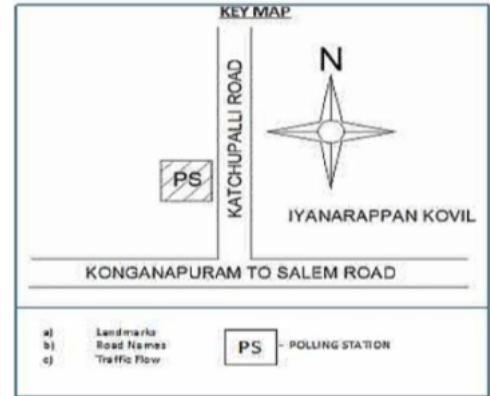

Google Map View

Polling Station Building Front View

Polling Station Front View

Cad View

Key MAP View

1 பெயர் : வசந்தா கணவர் பெயர்: பழனிசாமி வீட்டு எண் : 1-2 வயது : 49 பாலினம் : பெண் Photo is available	RMK2018604	2 பெயர் : முத்துக்குமார் தந்தை பெயர்: பழனிசாமி வீட்டு எண் : 1-2 வயது : 32 பாலினம் : ஆண் Photo is available	RMK0663534	3 பெயர் : சத்தியா கணவர் பெயர்: முத்துக்குமார் வீட்டு எண் : 1/2 வயது : 26 பாலினம் : பெண் Photo is available	RMK2344968
4 பெயர் : தங்கராசு தந்தை பெயர்: மாரிமுத்து வீட்டு எண் : 1-3 வயது : 53 பாலினம் : ஆண் Photo is available	KLS1982974	5 பெயர் : மோகனம்பாள் கணவர் பெயர்: தங்கராசு வீட்டு எண் : 1-3 வயது : 43 பாலினம் : பெண் Photo is available	KLS1982982	6 பெயர் : தாமரைச்செல்வம் தந்தை பெயர்: தங்கராஜி வீட்டு எண் : 1/3 வயது : 24 பாலினம் : ஆண் Photo is available	RMK2184562
7 பெயர் : தேன்மொழி த தந்தை பெயர்: தங்கராஜ் வீட்டு எண் : 1/3 வயது : 22 பாலினம் : பெண் Photo is available	RMK2434785	8 பெயர் : ராஜீ தந்தை பெயர்: கோவிந்தன் வீட்டு எண் : 1-4 வயது : 48 பாலினம் : ஆண் Photo is available	RMK0396507	9 பெயர் : பவளக்கொடி கணவர் பெயர்: ராஜு வீட்டு எண் : 1-4 வயது : 43 பாலினம் : பெண் Photo is available	KLS1985712
10 பெயர் : குப்புசாமி எ சின்னுசாமி ப தந்தை பெயர்: பழனியப்பன் வீட்டு எண் : 1-6 வயது : 73 பாலினம் : ஆண் Photo is available	RMK2018612	11 பெயர் : தங்கம்மாள் கணவர் பெயர்: சின்னுசாமி வீட்டு எண் : 1-6 வயது : 61 பாலினம் : பெண் Photo is available	RMK2018620	12 பெயர் : பழனிசாமி தந்தை பெயர்: மாரிமுத்து வீட்டு எண் : 1-9 வயது : 61 பாலினம் : ஆண் Photo is available	KLS1983444
13 பெயர் : சரோஜா கணவர் பெயர்: பழனிசாமி வீட்டு எண் : 1-9 வயது : 53 பாலினம் : பெண் Photo is available	RMK2018646	14 பெயர் : சரோஜா கணவர் பெயர்: மாரிமுத்து வீட்டு எண் : 1-10 வயது : 58 பாலினம் : பெண் Photo is available	RMK2018653	15 பெயர் : கண்ணம்மாள் கணவர் பெயர்: முத்து வீட்டு எண் : 1-11 வயது : 62 பாலினம் : பெண் Photo is available	RMK2018679
16 பெயர் : செந்தில்குமார் தந்தை பெயர்: முத்து வீட்டு எண் : 1-11 வயது : 28 பாலினம் : ஆண் Photo is available	RMK0991075	17 பெயர் : கார்த்திக் தந்தை பெயர்: குப்புசாமி வீட்டு எண் : 1/13 வயது : 22 பாலினம் : ஆண் Photo is available	RMK2381499	18 பெயர் : கண்ணம்மாள் கணவர் பெயர்: சின்னுசாமி வீட்டு எண் : 1-14 வயது : 65 பாலினம் : பெண் Photo is available	KLS1983568
19 பெயர் : முத்துக்குமரவேல் தந்தை பெயர்: சின்னுசாமி வீட்டு எண் : 1-14 வயது : 39 பாலினம் : ஆண் Photo is available	RMK0139030	20 பெயர் : புனிதவள்ளி கணவர் பெயர்: முத்துக்குமரவேல் வீட்டு எண் : 1/14 வயது : 30 பாலினம் : பெண் Photo is available	RMK1148576	21 பெயர் : ஜெயா தந்தை பெயர்: ராமு வீட்டு எண் : 1/14 வயது : 25 பாலினம் : பெண் Photo is available	RMK1211127
22 பெயர் : ராமன் தந்தை பெயர்: சின்னுசாமி வீட்டு எண் : 1-15 வயது : 69 பாலினம் : ஆண் Photo is available	KLS1985597	23 பெயர் : வெங்கட்டம்மாள் கணவர் பெயர்: ராமன் வீட்டு எண் : 1-15 வயது : 64 பாலினம் : பெண் Photo is available	KLS1985613	24 பெயர் : ரமேஷ் தந்தை பெயர்: ராமன் வீட்டு எண் : 1-15C வயது : 47 பாலினம் : ஆண் Photo is available	RMK0581488
25 பெயர் : சூமதி கணவர் பெயர்: ரமேஷ் வீட்டு எண் : 1-15C வயது : 41 பாலினம் : பெண் Photo is available	RMK0663559	26 பெயர் : மணி தந்தை பெயர்: மாரிமுத்து வீட்டு எண் : 1-16 வயது : 57 பாலினம் : ஆண் Photo is available	RMK2018687	27 பெயர் : மோகனவள்ளி கணவர் பெயர்: மணி வீட்டு எண் : 1-16 வயது : 53 பாலினம் : பெண் Photo is available	RMK2018695
28 பெயர் : கோபால் தந்தை பெயர்: மணி வீட்டு எண் : 1-16 வயது : 35 பாலினம் : ஆண் Photo is available	RMK0139006	29 பெயர் : முத்துசாமி தந்தை பெயர்: செம்பு வீட்டு எண் : 1-17-A வயது : 59 பாலினம் : ஆண் Photo is available	RMK2018703	30 பெயர் : சித்ரா கணவர் பெயர்: முத்துசாமி வீட்டு எண் : 1-17-A வயது : 50 பாலினம் : பெண் Photo is available	KLS1983618