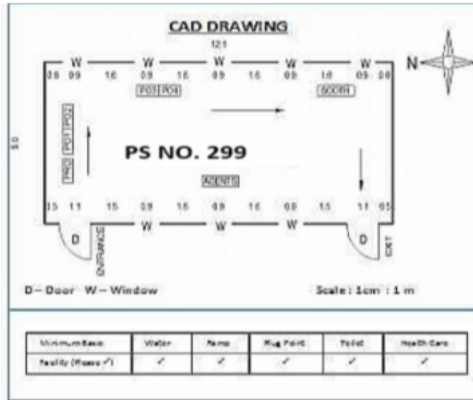

Google Map View

Polling Station Building Front View

Polling Station Front View

Cad View

Key MAP View

1 பெயர் : வசந்தா கணவர் பெயர்: பழனிசாமி வீட்டு எண் : 1-2 வயது : 49 பாலினம் : பெண் Photo is available	RMK2018604	2 பெயர் : முத்துக்குமார் தந்தை பெயர்: பழனிசாமி வீட்டு எண் : 1-2 வயது : 32 பாலினம் : ஆண் Photo is available	RMK0663534	3 பெயர் : சத்தியா கணவர் பெயர்: முத்துக்குமார் வீட்டு எண் : 1/2 வயது : 26 பாலினம் : பெண் Photo is available	RMK2344968
4 பெயர் : தங்கராசு தந்தை பெயர்: மாரிமுத்து வீட்டு எண் : 1-3 வயது : 53 பாலினம் : ஆண் Photo is available	KLS1982974	5 பெயர் : மோகனம்பாள் கணவர் பெயர்: தங்கராசு வீட்டு எண் : 1-3 வயது : 43 பாலினம் : பெண் Photo is available	KLS1982982	6 பெயர் : தாமரைச்செல்வம் தந்தை பெயர்: தங்கராஜி வீட்டு எண் : 1/3 வயது : 24 பாலினம் : ஆண் Photo is available	RMK2184562
7 பெயர் : தேன்மொழி த தந்தை பெயர்: தங்கராஜ் வீட்டு எண் : 1/3 வயது : 22 பாலினம் : பெண் Photo is available	RMK2434785	8 பெயர் : ராஜீ தந்தை பெயர்: கோவிந்தன் வீட்டு எண் : 1-4 வயது : 48 பாலினம் : ஆண் Photo is available	RMK0396507	9 பெயர் : பவளக்கொடி கணவர் பெயர்: ராஜு வீட்டு எண் : 1-4 வயது : 43 பாலினம் : பெண் Photo is available	KLS1985712
10 பெயர் : குப்புசாமி எ சின்னுசாமி ப தந்தை பெயர்: பழனியப்பன் வீட்டு எண் : 1-6 வயது : 73 பாலினம் : ஆண் Photo is available	RMK2018612	11 பெயர் : தங்கம்மாள் கணவர் பெயர்: சின்னுசாமி வீட்டு எண் : 1-6 வயது : 61 பாலினம் : பெண் Photo is available	RMK2018620	12 பெயர் : பழனிசாமி தந்தை பெயர்: மாரிமுத்து வீட்டு எண் : 1-9 வயது : 61 பாலினம் : ஆண் Photo is available	KLS1983444
13 பெயர் : சரோஜா கணவர் பெயர்: பழனிசாமி வீட்டு எண் : 1-9 வயது : 53 பாலினம் : பெண் Photo is available	RMK2018646	14 பெயர் : சரோஜா கணவர் பெயர்: மாரிமுத்து வீட்டு எண் : 1-10 வயது : 58 பாலினம் : பெண் Photo is available	RMK2018653	15 பெயர் : கண்ணம்மாள் கணவர் பெயர்: முத்து வீட்டு எண் : 1-11 வயது : 62 பாலினம் : பெண் Photo is available	RMK2018679
16 பெயர் : செந்தில்குமார் தந்தை பெயர்: முத்து வீட்டு எண் : 1-11 வயது : 28 பாலினம் : ஆண் Photo is available	RMK0991075	17 பெயர் : கார்த்திக் தந்தை பெயர்: குப்புசாமி வீட்டு எண் : 1/13 வயது : 22 பாலினம் : ஆண் Photo is available	RMK2381499	18 பெயர் : கண்ணம்மாள் கணவர் பெயர்: சின்னுசாமி வீட்டு எண் : 1-14 வயது : 65 பாலினம் : பெண் Photo is available	KLS1983568
19 பெயர் : முத்துக்குமரவேல் தந்தை பெயர்: சின்னுசாமி வீட்டு எண் : 1-14 வயது : 39 பாலினம் : ஆண் Photo is available	RMK0139030	20 பெயர் : புனிதவள்ளி கணவர் பெயர்: முத்துக்குமரவேல் வீட்டு எண் : 1/14 வயது : 30 பாலினம் : பெண் Photo is available	RMK1148576	21 பெயர் : ஜெயா தந்தை பெயர்: ராமு வீட்டு எண் : 1/14 வயது : 25 பாலினம் : பெண் Photo is available	RMK1211127
22 பெயர் : ராமன் தந்தை பெயர்: சின்னுசாமி வீட்டு எண் : 1-15 வயது : 69 பாலினம் : ஆண் Photo is available	KLS1985597	23 பெயர் : வெங்கட்டம்மாள் கணவர் பெயர்: ராமன் வீட்டு எண் : 1-15 வயது : 64 பாலினம் : பெண் Photo is available	KLS1985613	24 பெயர் : ரமேஷ் தந்தை பெயர்: ராமன் வீட்டு எண் : 1-15C வயது : 47 பாலினம் : ஆண் Photo is available	RMK0581488
25 பெயர் : சூமதி கணவர் பெயர்: ரமேஷ் வீட்டு எண் : 1-15C வயது : 41 பாலினம் : பெண் Photo is available	RMK0663559	26 பெயர் : மணி தந்தை பெயர்: மாரிமுத்து வீட்டு எண் : 1-16 வயது : 57 பாலினம் : ஆண் Photo is available	RMK2018687	27 பெயர் : மோகனவள்ளி கணவர் பெயர்: மணி வீட்டு எண் : 1-16 வயது : 53 பாலினம் : பெண் Photo is available	RMK2018695
28 பெயர் : கோபால் தந்தை பெயர்: மணி வீட்டு எண் : 1-16 வயது : 35 பாலினம் : ஆண் Photo is available	RMK0139006	29 பெயர் : முத்துசாமி தந்தை பெயர்: செம்பு வீட்டு எண் : 1-17-A வயது : 59 பாலினம் : ஆண் Photo is available	RMK2018703	30 பெயர் : சித்ரா கணவர் பெயர்: முத்துசாமி வீட்டு எண் : 1-17-A வயது : 50 பாலினம் : பெண் Photo is available	KLS1983618