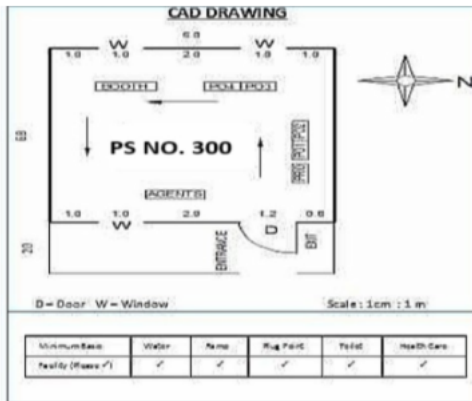

Cad View

Key MAP View