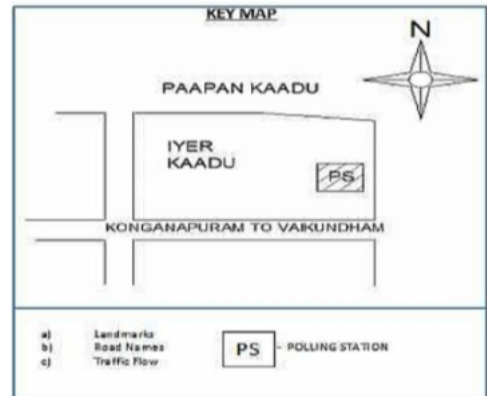

Cad View

Key MAP View