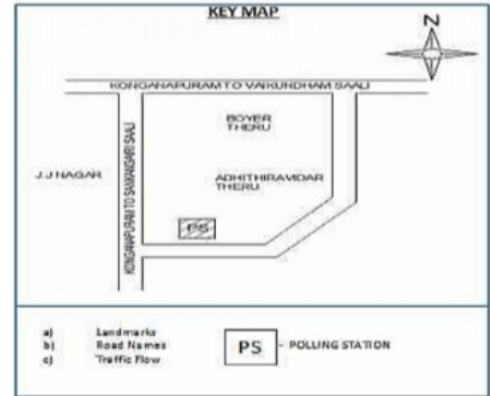

Google Map View

Polling Station Building Front View

Polling Station Front View

Cad View

Key MAP View

1 பெயர் : அஜீத் தந்தை பெயர்: கோபால் வீட்டு எண் : 1-ஏ வயது : 30 பாலினம் : ஆண் Photo is available	RMK0823773	2 பெயர் : சுதா கணவர் பெயர்: பிரகாஷ் வீட்டு எண் : 8 வயது : 31 பாலினம் : பெண் Photo is available	RMK0823781	3 பெயர் : வரதராஜ் தந்தை பெயர்: கந்தசாமி வீட்டு எண் : 8/314 வயது : 56 பாலினம் : ஆண் Photo is available	RMK2463388
4 பெயர் : ஆர்த்தி தந்தை பெயர்: வருதராஜன் வீட்டு எண் : 8/314 வயது : 24 பாலினம் : பெண் Photo is available	RMK2235406	5 பெயர் : செல்வன் தந்தை பெயர்: குப்பமுத்து வீட்டு எண் : 8/325 வயது : 57 பாலினம் : ஆண் Photo is available	RMK2378495	6 பெயர் : தரணிதரன் செல்வன் தந்தை பெயர்: செல்வன் கு வீட்டு எண் : 8/325 வயது : 21 பாலினம் : ஆண் Photo is available	RMK2554327
7 பெயர் : ஆனந்தஜோதி கணவர் பெயர்: வெங்கடாசலம் வீட்டு எண் : 8/397 வயது : 58 பாலினம் : பெண் Photo is available	RMK2378321	8 பெயர் : கனகராஜி தந்தை பெயர்: ராமசாமிக்கவுண்டர் வீட்டு எண் : 9-1 வயது : 61 பாலினம் : ஆண் Photo is available	RMK2074607	9 பெயர் : மீனா கணவர் பெயர்: கனகராஜ் வீட்டு எண் : 9-1 வயது : 48 பாலினம் : பெண் Photo is available	RMK0107797
10 பெயர் : பாலாணி கணவர் பெயர்: பழனிசாமி வீட்டு எண் : 9-2 வயது : 61 பாலினம் : பெண் Photo is available	RMK2074623	11 பெயர் : மகேஸ்வரி கணவர் பெயர்: அரசுமார் வீட்டு எண் : 9-2 வயது : 38 பாலினம் : பெண் Photo is available	RMK0107789	12 பெயர் : கல்பனா கணவர் பெயர்: ஜெயக்குமார் வீட்டு எண் : 9-2A வயது : 44 பாலினம் : பெண் Photo is available	RMK1025923
13 பெயர் : பழனியப்பன் தந்தை பெயர்: செங்கோடக்கவுண்டர் வீட்டு எண் : 9-3 வயது : 73 பாலினம் : ஆண் Photo is available	RMK2074631	14 பெயர் : அருக்காணி கணவர் பெயர்: பழனியப்பன் வீட்டு எண் : 9-3 வயது : 69 பாலினம் : பெண் Photo is available	RMK2074649	15 பெயர் : ஜெயக்குமார் தந்தை பெயர்: பழனியப்பன் வீட்டு எண் : 9-3 வயது : 49 பாலினம் : ஆண் Photo is available	RMK2074656
16 பெயர் : முனியன் தந்தை பெயர்: ராமன் வீட்டு எண் : 9-5 வயது : 57 பாலினம் : ஆண் Photo is available	RMK2077857	17 பெயர் : தேவி கணவர் பெயர்: முனியன் வீட்டு எண் : 9-5 வயது : 51 பாலினம் : பெண் Photo is available	KLS1582691	18 பெயர் : பாப்பா கணவர் பெயர்: வரதராஜன் வீட்டு எண் : 9-6 வயது : 48 பாலினம் : பெண் Photo is available	RMK0917310
19 பெயர் : நவீன்குமார் வ தாயின் பெயர்: பாப்பா வீட்டு எண் : 9/6 வயது : 22 பாலினம் : ஆண் Photo is available	RMK2409480	# 20 பெயர் : ராஜம்மாள் கணவர் பெயர்: குப்புசாமி வீட்டு எண் : 9-9-A வயது : 61 பாலினம் : பெண் Photo is available	KLS1990860	21 பெயர் : ராசி தந்தை பெயர்: குப்பன் வீட்டு எண் : 9-9-A வயது : 56 பாலினம் : ஆண் Photo is available	RMK2077865
22 பெயர் : பேபி கணவர் பெயர்: ராசு வீட்டு எண் : 9-9-A வயது : 51 பாலினம் : பெண் Photo is available	RMK2077873	23 பெயர் : மாரியப்பன் தந்தை பெயர்: குப்பன் வீட்டு எண் : 9-9-A வயது : 45 பாலினம் : ஆண் Photo is available	KLS1990928	24 பெயர் : தங்கராஜ் தந்தை பெயர்: குப்பன் வீட்டு எண் : 9-9-A வயது : 43 பாலினம் : ஆண் Photo is available	KLS1992320
25 பெயர் : தங்கவேல் தந்தை பெயர்: ராமசாமி வீட்டு எண் : 9-10 வயது : 61 பாலினம் : ஆண் Photo is available	RMK2077881	26 பெயர் : பாப்பா தந்தை பெயர்: தங்கவேல் வீட்டு எண் : 9-10 வயது : 51 பாலினம் : பெண் Photo is available	RMK2077899	27 பெயர் : செல்வராஜ் தந்தை பெயர்: ராமசாமி வீட்டு எண் : 9-11 வயது : 54 பாலினம் : ஆண் Photo is available	RMK2077907
28 பெயர் : சமதி கணவர் பெயர்: செல்வராஜ் வீட்டு எண் : 9-11 வயது : 49 பாலினம் : பெண் Photo is available	RMK2077915	29 பெயர் : பரமேஸ்வரன் தந்தை பெயர்: அம்மாசி வீட்டு எண் : 9-12 வயது : 48 பாலினம் : ஆண் Photo is available	KLS1990811	30 பெயர் : ராசம்மாள் கணவர் பெயர்: பெருமாள் வீட்டு எண் : 9-14 வயது : 81 பாலினம் : பெண் Photo is available	RMK2077923