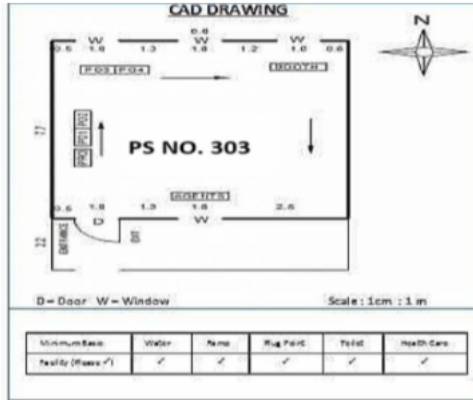

Google Map View

Polling Station Building Front View

Polling Station Front View

Cad View

Key MAP View

1 பெயர் : அஜீத் தந்தை பெயர்: கோபால் வீட்டு எண் : 1-ஏ வயது : 30 பாலினம் : ஆண் Photo is available	RMK0823773	2 பெயர் : சுதா கணவர் பெயர்: பிரகாஷ் வீட்டு எண் : 8 வயது : 31 பாலினம் : பெண் Photo is available	RMK0823781	3 பெயர் : வரதராஜ் தந்தை பெயர்: கந்தசாமி வீட்டு எண் : 8/314 வயது : 56 பாலினம் : ஆண் Photo is available	RMK2463388
4 பெயர் : ஆர்த்தி தந்தை பெயர்: வருதராஜன் வீட்டு எண் : 8/314 வயது : 24 பாலினம் : பெண் Photo is available	RMK2235406	5 பெயர் : செல்வன் தந்தை பெயர்: குப்பமுத்து வீட்டு எண் : 8/325 வயது : 57 பாலினம் : ஆண் Photo is available	RMK2378495	6 பெயர் : தரணிதரன் செல்வன் தந்தை பெயர்: செல்வன் கு வீட்டு எண் : 8/325 வயது : 21 பாலினம் : ஆண் Photo is available	RMK2554327
7 பெயர் : ஆனந்தஜோதி கணவர் பெயர்: வெங்கடாசலம் வீட்டு எண் : 8/397 வயது : 58 பாலினம் : பெண் Photo is available	RMK2378321	8 பெயர் : கனகராஜி தந்தை பெயர்: ராமசாமிக்கவுண்டர் வீட்டு எண் : 9-1 வயது : 61 பாலினம் : ஆண் Photo is available	RMK2074607	9 பெயர் : மீனா கணவர் பெயர்: கனகராஜ் வீட்டு எண் : 9-1 வயது : 48 பாலினம் : பெண் Photo is available	RMK0107797
10 பெயர் : பாலாணி கணவர் பெயர்: பழனிசாமி வீட்டு எண் : 9-2 வயது : 61 பாலினம் : பெண் Photo is available	RMK2074623	11 பெயர் : மகேஸ்வரி கணவர் பெயர்: அரசுமார் வீட்டு எண் : 9-2 வயது : 38 பாலினம் : பெண் Photo is available	RMK0107789	12 பெயர் : கல்பனா கணவர் பெயர்: ஜெயக்குமார் வீட்டு எண் : 9-2A வயது : 44 பாலினம் : பெண் Photo is available	RMK1025923
13 பெயர் : பழனியப்பன் தந்தை பெயர்: செங்கோடக்கவுண்டர் வீட்டு எண் : 9-3 வயது : 73 பாலினம் : ஆண் Photo is available	RMK2074631	14 பெயர் : அருக்காணி கணவர் பெயர்: பழனியப்பன் வீட்டு எண் : 9-3 வயது : 69 பாலினம் : பெண் Photo is available	RMK2074649	15 பெயர் : ஜெயக்குமார் தந்தை பெயர்: பழனியப்பன் வீட்டு எண் : 9-3 வயது : 49 பாலினம் : ஆண் Photo is available	RMK2074656
16 பெயர் : முனியன் தந்தை பெயர்: ராமன் வீட்டு எண் : 9-5 வயது : 57 பாலினம் : ஆண் Photo is available	RMK2077857	17 பெயர் : தேவி கணவர் பெயர்: முனியன் வீட்டு எண் : 9-5 வயது : 51 பாலினம் : பெண் Photo is available	KLS1582691	18 பெயர் : பாப்பா கணவர் பெயர்: வரதராஜன் வீட்டு எண் : 9-6 வயது : 48 பாலினம் : பெண் Photo is available	RMK0917310
19 பெயர் : நவீன்குமார் வ தாயின் பெயர்: பாப்பா வீட்டு எண் : 9/6 வயது : 22 பாலினம் : ஆண் Photo is available	RMK2409480	# 20 பெயர் : ராஜம்மாள் கணவர் பெயர்: குப்புசாமி வீட்டு எண் : 9-9-A வயது : 61 பாலினம் : பெண் Photo is available	KLS1990860	21 பெயர் : ராசி தந்தை பெயர்: குப்பன் வீட்டு எண் : 9-9-A வயது : 56 பாலினம் : ஆண் Photo is available	RMK2077865
22 பெயர் : பேபி கணவர் பெயர்: ராசு வீட்டு எண் : 9-9-A வயது : 51 பாலினம் : பெண் Photo is available	RMK2077873	23 பெயர் : மாரியப்பன் தந்தை பெயர்: குப்பன் வீட்டு எண் : 9-9-A வயது : 45 பாலினம் : ஆண் Photo is available	KLS1990928	24 பெயர் : தங்கராஜ் தந்தை பெயர்: குப்பன் வீட்டு எண் : 9-9-A வயது : 43 பாலினம் : ஆண் Photo is available	KLS1992320
25 பெயர் : தங்கவேல் தந்தை பெயர்: ராமசாமி வீட்டு எண் : 9-10 வயது : 61 பாலினம் : ஆண் Photo is available	RMK2077881	26 பெயர் : பாப்பா தந்தை பெயர்: தங்கவேல் வீட்டு எண் : 9-10 வயது : 51 பாலினம் : பெண் Photo is available	RMK2077899	27 பெயர் : செல்வராஜ் தந்தை பெயர்: ராமசாமி வீட்டு எண் : 9-11 வயது : 54 பாலினம் : ஆண் Photo is available	RMK2077907
28 பெயர் : சமதி கணவர் பெயர்: செல்வராஜ் வீட்டு எண் : 9-11 வயது : 49 பாலினம் : பெண் Photo is available	RMK2077915	29 பெயர் : பரமேஸ்வரன் தந்தை பெயர்: அம்மாசி வீட்டு எண் : 9-12 வயது : 48 பாலினம் : ஆண் Photo is available	KLS1990811	30 பெயர் : ராசம்மாள் கணவர் பெயர்: பெருமாள் வீட்டு எண் : 9-14 வயது : 81 பாலினம் : பெண் Photo is available	RMK2077923