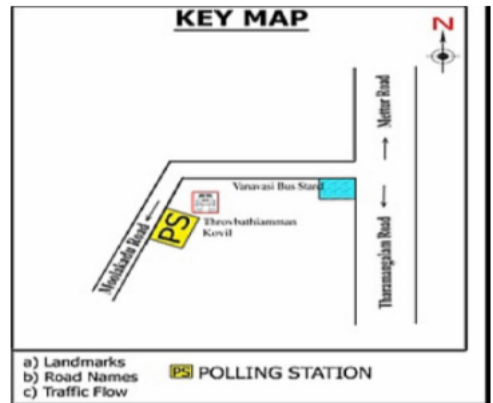

Cad View

Key MAP View