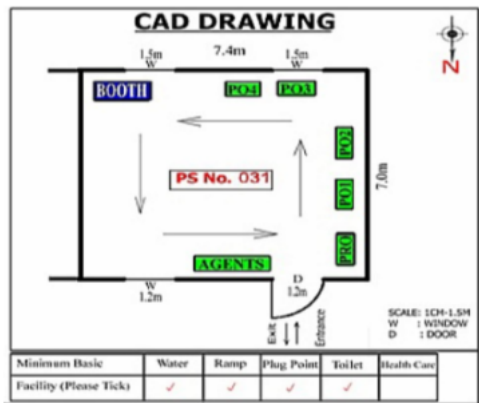

Cad View

Key MAP View