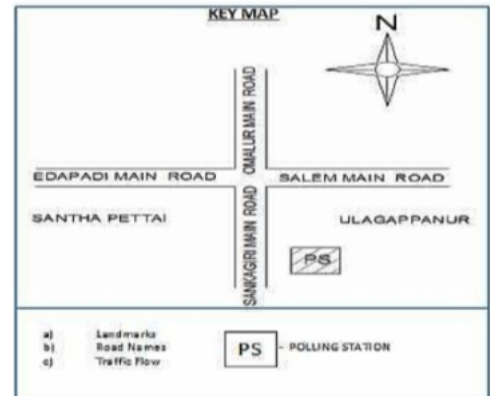

Cad View

Key MAP View