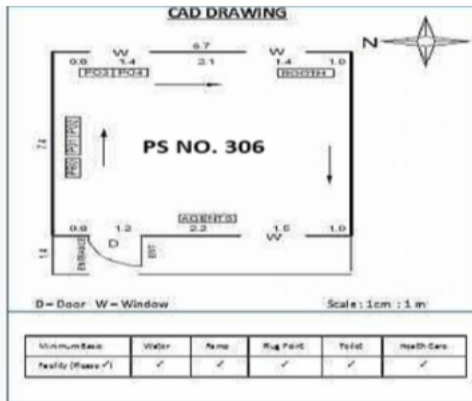

Google Map View

Polling Station Building Front View

Polling Station Front View

Cad View

Key MAP View

1 பெயர் : சாமிநாதன் தந்தை பெயர்: பச்சமுத்து வீட்டு எண் : 5-1 வயது : 62 பாலினம் : ஆண் Photo is available	KLS1999267	2 பெயர் : கீதா கணவர் பெயர்: சாமிநாதன் வீட்டு எண் : 5-1 வயது : 52 பாலினம் : பெண் Photo is available	KLS3464666	3 பெயர் : கமலம் இதரர் பெயர்: கவின் வீட்டு எண் : 5/2/4ஏ4 வயது : 62 பாலினம் : பெண் Photo is available	RMK2508034
4 பெயர் : இளங்கனி கணவர் பெயர்: வெங்கடேசன் வீட்டு எண் : 5-2-12 வயது : 50 பாலினம் : பெண் Photo is available	KLS1996289	5 பெயர் : ரத்தினம் தந்தை பெயர்: பொன்னுசாமி வீட்டு எண் : 5-2-13 வயது : 76 பாலினம் : ஆண் Photo is available	RMK0319608	6 பெயர் : சுரேஷ்ராஜா தந்தை பெயர்: பொன்னுசாமி வீட்டு எண் : 5-2-13 வயது : 48 பாலினம் : ஆண் Photo is available	RMK0319590
7 பெயர் : பாக்கியலட்சுமி கணவர் பெயர்: சுரேஷ்ராஜா வீட்டு எண் : 5-2-13 வயது : 47 பாலினம் : பெண் Photo is available	RMK0319582	8 பெயர் : தீபக்ராஜா தந்தை பெயர்: சாமிநாதன் வீட்டு எண் : 5/2/17-1 வயது : 35 பாலினம் : ஆண் Photo is available	RMK0397422	9 பெயர் : ஜனனிபிரியா கீசா கணவர் பெயர்: சாமிநாதன் வீட்டு எண் : 5-2-17/1 வயது : 33 பாலினம் : பெண் Photo is available	RMK0397414
10 பெயர் : வைத்தி தந்தை பெயர்: தைலப்பகவுண்டர் வீட்டு எண் : 5-3-16 வயது : 74 பாலினம் : ஆண் Photo is available	RMK0568568	11 பெயர் : செம்பா கணவர் பெயர்: வைத்தி வீட்டு எண் : 5-3-16 வயது : 68 பாலினம் : பெண் Photo is available	RMK0568576	12 பெயர் : வெங்கடேசன் தந்தை பெயர்: வைத்தி வீட்டு எண் : 5-3-16 வயது : 43 பாலினம் : ஆண் Photo is available	RMK0568584
13 பெயர் : செந்தில் தந்தை பெயர்: வைத்தி வீட்டு எண் : 5-3-16 வயது : 40 பாலினம் : ஆண் Photo is available	RMK0568592	14 பெயர் : கோமதி கணவர் பெயர்: ரவி வீட்டு எண் : 5-5-F வயது : 51 பாலினம் : பெண் Photo is available	KLS3543824	15 பெயர் : வெங்கடராமன் தந்தை பெயர்: காளியண்ணகவுண்டர் வீட்டு எண் : 5-7 வயது : 76 பாலினம் : ஆண் Photo is available	RMK2108058
16 பெயர் : அலமேலு கணவர் பெயர்: வெங்கடராமன் வீட்டு எண் : 5-7 வயது : 71 பாலினம் : பெண் Photo is available	RMK2108066	17 பெயர் : ராஜி தந்தை பெயர்: வெங்கடராமன் வீட்டு எண் : 5-7 வயது : 51 பாலினம் : ஆண் Photo is available	RMK2108074	18 பெயர் : தமிழ்செல்வி கணவர் பெயர்: ராஜி வீட்டு எண் : 5-7 வயது : 44 பாலினம் : பெண் Photo is available	KLS3543832
19 பெயர் : சுரேகா ராஜு தந்தை பெயர்: ராஜு வீட்டு எண் : 5/7 வயது : 24 பாலினம் : பெண் Photo is available	RMK2293926	20 பெயர் : தினேஷ் ராஜு தந்தை பெயர்: ராஜு வெ வீட்டு எண் : 5/7 வயது : 22 பாலினம் : ஆண் Photo is available	RMK2392777	21 பெயர் : ராசம்மாள் கணவர் பெயர்: பச்சாக்கவுண்டர் வீட்டு எண் : 5-8 வயது : 71 பாலினம் : பெண் Photo is available	RMK2108082
22 பெயர் : உமாசங்கர் தந்தை பெயர்: பச்சாக்கவுண்டர் வீட்டு எண் : 5-8 வயது : 56 பாலினம் : ஆண் Photo is available	RMK2108090	23 பெயர் : குப்பண்ணகவுண்டர் தந்தை பெயர்: நல்லாக்கவுண்டர் வீட்டு எண் : 5-10 வயது : 76 பாலினம் : ஆண் Photo is available	RMK2108108	24 பெயர் : நாச்சாயி கணவர் பெயர்: குப்பண்ணகவுண்டர் வீட்டு எண் : 5-10 வயது : 71 பாலினம் : பெண் Photo is available	RMK2108116
25 பெயர் : மாதேசு தந்தை பெயர்: குப்புசாமிகவுண்டர் வீட்டு எண் : 5-10 வயது : 52 பாலினம் : ஆண் Photo is available	KLS1996024	26 பெயர் : பர்வதம் கணவர் பெயர்: குப்பண்ணகவுண்டர் வீட்டு எண் : 5-10 வயது : 51 பாலினம் : பெண் Photo is available	RMK2108124	27 பெயர் : கிஷோர் தந்தை பெயர்: மாதேஸ் வீட்டு எண் : 5-10ஏ/2-4 வயது : 27 பாலினம் : ஆண் Photo is available	RMK2196749
28 பெயர் : தருண் தந்தை பெயர்: மாதேஷ் வீட்டு எண் : 5-10ஏ/2-4 வயது : 25 பாலினம் : ஆண் Photo is available	RMK2196731	29 பெயர் : நவீன் கு செ தந்தை பெயர்: செல்வன் மா வீட்டு எண் : 5/10ப-2-24ஏ வயது : 20 பாலினம் : ஆண் Photo is available	RMK2538486	30 பெயர் : பச்சாக்கவுண்டர் தந்தை பெயர்: பச்சாக்கவுண்டர் வீட்டு எண் : 5-12 வயது : 76 பாலினம் : ஆண் Photo is available	KLS1996842