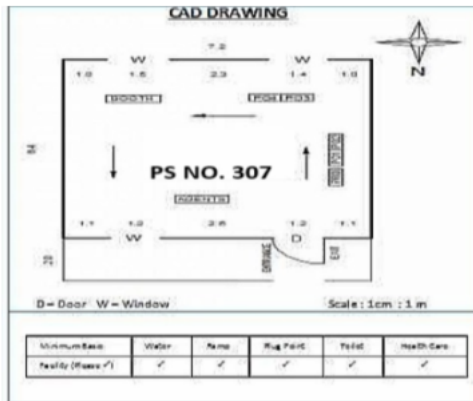

Google Map View

Polling Station Building Front View

Polling Station Front View

Cad View

Key MAP View

சட்டமன்றத் தொகுதியின் எண் மற்றும் பெயர் : 86-எட்பாடி
பிரிவு எண் மற்றும் பெயர் 1-கொங்கணாபுரம் (பே), வார்டு 3, பள்ளர்தெரு