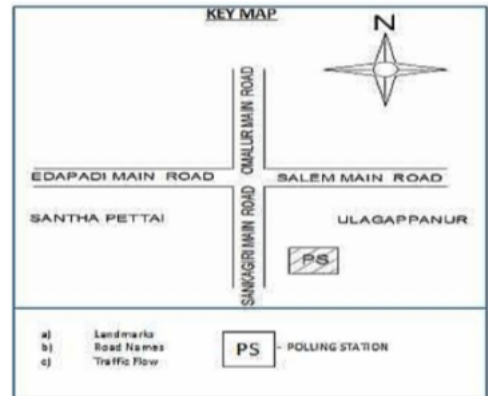

3. வாக்குச் சாவடியின் விவரங்கள்

<p>வாக்குச் சாவடியின் எண் மற்றும் பெயர் :</p> <p>323 - அரசபெண்கள் மேல்நிலைப்பள்ளி, கொங்கணாபுரம், 637102, மேற்கு பார்த்த தாரசு கட்டிடம் தெற்கு பகுதி</p> <p>வாக்குச் சாவடியின் முகவரி :</p> <p>அரசபெண்கள் மேல்நிலைப்பள்ளி, கொங்கணாபுரம், 637102</p>	<p>வாக்குச் சாவடியின் வகைப்பாடு (ஆண்/பெண்/பொது)</p>	<p>பொது</p>
	<p>துணை வாக்குச் சாவடிகளின் எண்ணிக்கை :</p>	<p>0</p>

Google Map View

Polling Station Building Front View

Polling Station Front View

Cad View

Key MAP View

சட்டமன்றத் தொகுதியின் எண் மற்றும் பெயர் : 86-எட்பாடி
பிரிவு எண் மற்றும் பெயர் 1-கொங்கணாபுரம் (பே), வார்டு 3, பள்ளர்தெரு