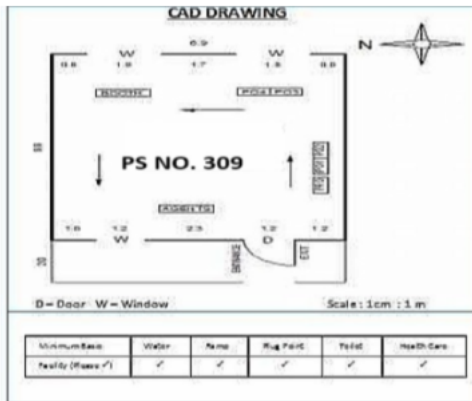

Google Map View

Polling Station Building Front View

Polling Station Front View

Cad View

Key MAP View

1 பெயர் : பொன்னாமலை தந்தை பெயர் : அண்ணாமலை வீட்டு எண் : 2-43 வயது : 50 பாலினம் : ஆண்	RMK0774935 Photo is available	2 பெயர் : ஜெயம்மாள் கணவர் பெயர் : பொன்னாமலை வீட்டு எண் : 2-43 வயது : 43 பாலினம் : பெண்	RMK0774943 Photo is available	3 பெயர் : வெங்கடேஷ் இதரர் பெயர் : சுந்தரம் வீட்டு எண் : 4 வயது : 23 பாலினம் : ஆண்	RMK2441335 Photo is available
4 பெயர் : கண்ணம்மாள் கணவர் பெயர் : ஆயிக்கவுண்டன் வீட்டு எண் : 6A வயது : 87 பாலினம் : பெண்	RMK1112382 Photo is available	5 பெயர் : முத்துசங்கர் தந்தை பெயர் : கோபால் வீட்டு எண் : 7-9-11 வயது : 39 பாலினம் : ஆண்	KLS3688207 Photo is available	6 பெயர் : சக்திவேல் தந்தை பெயர் : சின்னமுத்து வீட்டு எண் : 9-2 வயது : 47 பாலினம் : ஆண்	KLS3465952 Photo is available
7 பெயர் : தங்கம்மாள் கணவர் பெயர் : கிருஷ்ணன் வீட்டு எண் : 9-3 வயது : 76 பாலினம் : பெண்	RMK1965102 Photo is available	8 பெயர் : செல்வராஜ் தந்தை பெயர் : கிருஷ்ணன் வீட்டு எண் : 9-3 வயது : 54 பாலினம் : ஆண்	RMK1965110 Photo is available	9 பெயர் : சரஸ்வதி கணவர் பெயர் : செல்வராஜ் வீட்டு எண் : 9-3 வயது : 47 பாலினம் : பெண்	KLS1614163 Photo is available
10 பெயர் : அபிஷேக் தந்தை பெயர் : செல்வராஜ் வீட்டு எண் : 9-3 வயது : 27 பாலினம் : ஆண்	RMK1112507 Photo is available	11 பெயர் : ஸ்ரீஅபிதா தந்தை பெயர் : செல்வராஜ் வீட்டு எண் : 9/3 வயது : 25 பாலினம் : பெண்	RMK2160398 Photo is available	12 பெயர் : சங்கர் தந்தை பெயர் : முத்து வீட்டு எண் : 9-5 வயது : 43 பாலினம் : ஆண்	KLS3465960 Photo is available
13 பெயர் : குப்பாயி தந்தை பெயர் : கருப்பண்ணன் வீட்டு எண் : 9-6 வயது : 60 பாலினம் : பெண்	RMK1965136 Photo is available	14 பெயர் : முருகேசன் தந்தை பெயர் : கணேசன் வீட்டு எண் : 9-7 வயது : 56 பாலினம் : ஆண்	KLS2000693 Photo is available	15 பெயர் : வசந்தி கணவர் பெயர் : முருகேசன் வீட்டு எண் : 9-7 வயது : 53 பாலினம் : பெண்	KLS2000685 Photo is available
16 பெயர் : கோபால் தந்தை பெயர் : கருப்பண்ணன் வீட்டு எண் : 9-7-10 வயது : 71 பாலினம் : ஆண்	RMK0576231 Photo is available	17 பெயர் : அண்ணாமலை தந்தை பெயர் : கருப்பண்ணன் வீட்டு எண் : 9-8 வயது : 67 பாலினம் : ஆண்	RMK1965144 Photo is available	18 பெயர் : பாப்பாத்தி கணவர் பெயர் : அண்ணாமலை வீட்டு எண் : 9-8 வயது : 63 பாலினம் : பெண்	RMK1965151 Photo is available
19 பெயர் : சின்னபையன் தந்தை பெயர் : கருப்பண்ணன் வீட்டு எண் : 9-8 வயது : 57 பாலினம் : ஆண்	RMK1965169 Photo is available	20 பெயர் : சகுந்தலா கணவர் பெயர் : சின்னபையன் வீட்டு எண் : 9-8 வயது : 52 பாலினம் : பெண்	RMK1965177 Photo is available	21 பெயர் : வசந்தா தந்தை பெயர் : அண்ணாமலை வீட்டு எண் : 9-8 வயது : 43 பாலினம் : பெண்	KLS1667146 Photo is available
22 பெயர் : கணேசன் தந்தை பெயர் : சின்னண்ணன் வீட்டு எண் : 9-8 வயது : 39 பாலினம் : ஆண்	RMK0412148 Photo is available	23 பெயர் : நாகமணி கணவர் பெயர் : கணேசன் வீட்டு எண் : 9-8 வயது : 38 பாலினம் : பெண்	RMK0412155 Photo is available	24 பெயர் : மாணிக்கம் தந்தை பெயர் : சின்னாக்கவுண்டர் வீட்டு எண் : 9-8-1A வயது : 64 பாலினம் : ஆண்	RMK0321018 Photo is available
25 பெயர் : பூங்கொடி கணவர் பெயர் : மாணிக்கம் வீட்டு எண் : 9-8-1A வயது : 57 பாலினம் : பெண்	RMK0321166 Photo is available	26 பெயர் : கிருஷ்ணமூர்த்தி மாணிக்கம் தந்தை பெயர் : மாணிக்கம் வீட்டு எண் : 9-8-1A வயது : 36 பாலினம் : ஆண்	RMK0321000 Photo is available	27 பெயர் : பர்வதா கணவர் பெயர் : சங்கர் வீட்டு எண் : 9-8-5 வயது : 38 பாலினம் : பெண்	RMK0827899 Photo is available
28 பெயர் : தங்கமுத்து தந்தை பெயர் : பொன்னுசாமி வீட்டு எண் : 9-8-11 வயது : 38 பாலினம் : ஆண்	RMK0364448 Photo is available	29 பெயர் : சோம்பு தந்தை பெயர் : சின்னப்பா வீட்டு எண் : 9/8/11 வயது : 35 பாலினம் : ஆண்	RMK0570523 Photo is available	30 பெயர் : ஆஷா கணவர் பெயர் : தங்கமுத்து வீட்டு எண் : 9-8-11 வயது : 33 பாலினம் : பெண்	RMK0364455 Photo is available