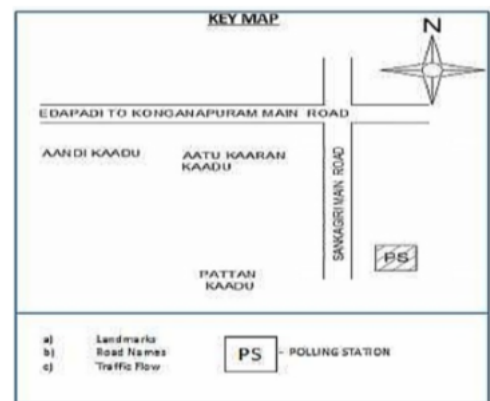

Google Map View

Polling Station Building Front View

Polling Station Front View

Cad View

Key MAP View

1 பெயர் : பொன்னாமலை தந்தை பெயர் : அண்ணாமலை வீட்டு எண் : 2-43 வயது : 50 பாலினம் : ஆண்	RMK0774935 Photo is available	2 பெயர் : ஜெயம்மாள் கணவர் பெயர் : பொன்னாமலை வீட்டு எண் : 2-43 வயது : 43 பாலினம் : பெண்	RMK0774943 Photo is available	3 பெயர் : வெங்கடேஷ் இதரர் பெயர் : சுந்தரம் வீட்டு எண் : 4 வயது : 23 பாலினம் : ஆண்	RMK2441335 Photo is available
4 பெயர் : கண்ணம்மாள் கணவர் பெயர் : ஆயிக்கவுண்டன் வீட்டு எண் : 6A வயது : 87 பாலினம் : பெண்	RMK1112382 Photo is available	5 பெயர் : முத்துசங்கர் தந்தை பெயர் : கோபால் வீட்டு எண் : 7-9-11 வயது : 39 பாலினம் : ஆண்	KLS3688207 Photo is available	6 பெயர் : சக்திவேல் தந்தை பெயர் : சின்னமுத்து வீட்டு எண் : 9-2 வயது : 47 பாலினம் : ஆண்	KLS3465952 Photo is available
7 பெயர் : தங்கம்மாள் கணவர் பெயர் : கிருஷ்ணன் வீட்டு எண் : 9-3 வயது : 76 பாலினம் : பெண்	RMK1965102 Photo is available	8 பெயர் : செல்வராஜ் தந்தை பெயர் : கிருஷ்ணன் வீட்டு எண் : 9-3 வயது : 54 பாலினம் : ஆண்	RMK1965110 Photo is available	9 பெயர் : சரஸ்வதி கணவர் பெயர் : செல்வராஜ் வீட்டு எண் : 9-3 வயது : 47 பாலினம் : பெண்	KLS1614163 Photo is available
10 பெயர் : அபிஷேக் தந்தை பெயர் : செல்வராஜ் வீட்டு எண் : 9-3 வயது : 27 பாலினம் : ஆண்	RMK1112507 Photo is available	11 பெயர் : ஸ்ரீஅபிதா தந்தை பெயர் : செல்வராஜ் வீட்டு எண் : 9/3 வயது : 25 பாலினம் : பெண்	RMK2160398 Photo is available	12 பெயர் : சங்கர் தந்தை பெயர் : முத்து வீட்டு எண் : 9-5 வயது : 43 பாலினம் : ஆண்	KLS3465960 Photo is available
13 பெயர் : குப்பாயி தந்தை பெயர் : கருப்பண்ணன் வீட்டு எண் : 9-6 வயது : 60 பாலினம் : பெண்	RMK1965136 Photo is available	14 பெயர் : முருகேசன் தந்தை பெயர் : கணேசன் வீட்டு எண் : 9-7 வயது : 56 பாலினம் : ஆண்	KLS2000693 Photo is available	15 பெயர் : வசந்தி கணவர் பெயர் : முருகேசன் வீட்டு எண் : 9-7 வயது : 53 பாலினம் : பெண்	KLS2000685 Photo is available
16 பெயர் : கோபால் தந்தை பெயர் : கருப்பண்ணன் வீட்டு எண் : 9-7-10 வயது : 71 பாலினம் : ஆண்	RMK0576231 Photo is available	17 பெயர் : அண்ணாமலை தந்தை பெயர் : கருப்பண்ணன் வீட்டு எண் : 9-8 வயது : 67 பாலினம் : ஆண்	RMK1965144 Photo is available	18 பெயர் : பாப்பாத்தி கணவர் பெயர் : அண்ணாமலை வீட்டு எண் : 9-8 வயது : 63 பாலினம் : பெண்	RMK1965151 Photo is available
19 பெயர் : சின்னபையன் தந்தை பெயர் : கருப்பண்ணன் வீட்டு எண் : 9-8 வயது : 57 பாலினம் : ஆண்	RMK1965169 Photo is available	20 பெயர் : சகுந்தலா கணவர் பெயர் : சின்னபையன் வீட்டு எண் : 9-8 வயது : 52 பாலினம் : பெண்	RMK1965177 Photo is available	21 பெயர் : வசந்தா தந்தை பெயர் : அண்ணாமலை வீட்டு எண் : 9-8 வயது : 43 பாலினம் : பெண்	KLS1667146 Photo is available
22 பெயர் : கணேசன் தந்தை பெயர் : சின்னண்ணன் வீட்டு எண் : 9-8 வயது : 39 பாலினம் : ஆண்	RMK0412148 Photo is available	23 பெயர் : நாகமணி கணவர் பெயர் : கணேசன் வீட்டு எண் : 9-8 வயது : 38 பாலினம் : பெண்	RMK0412155 Photo is available	24 பெயர் : மாணிக்கம் தந்தை பெயர் : சின்னாக்கவுண்டர் வீட்டு எண் : 9-8-1A வயது : 64 பாலினம் : ஆண்	RMK0321018 Photo is available
25 பெயர் : பூங்கொடி கணவர் பெயர் : மாணிக்கம் வீட்டு எண் : 9-8-1A வயது : 57 பாலினம் : பெண்	RMK0321166 Photo is available	26 பெயர் : கிருஷ்ணமூர்த்தி மாணிக்கம் தந்தை பெயர் : மாணிக்கம் வீட்டு எண் : 9-8-1A வயது : 36 பாலினம் : ஆண்	RMK0321000 Photo is available	27 பெயர் : பர்வதா கணவர் பெயர் : சங்கர் வீட்டு எண் : 9-8-5 வயது : 38 பாலினம் : பெண்	RMK0827899 Photo is available
28 பெயர் : தங்கமுத்து தந்தை பெயர் : பொன்னுசாமி வீட்டு எண் : 9-8-11 வயது : 38 பாலினம் : ஆண்	RMK0364448 Photo is available	29 பெயர் : சோம்பு தந்தை பெயர் : சின்னப்பா வீட்டு எண் : 9/8/11 வயது : 35 பாலினம் : ஆண்	RMK0570523 Photo is available	30 பெயர் : ஆஷா கணவர் பெயர் : தங்கமுத்து வீட்டு எண் : 9-8-11 வயது : 33 பாலினம் : பெண்	RMK0364455 Photo is available