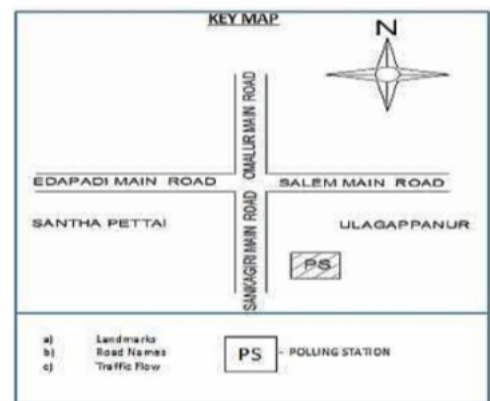

Cad View

Key MAP View