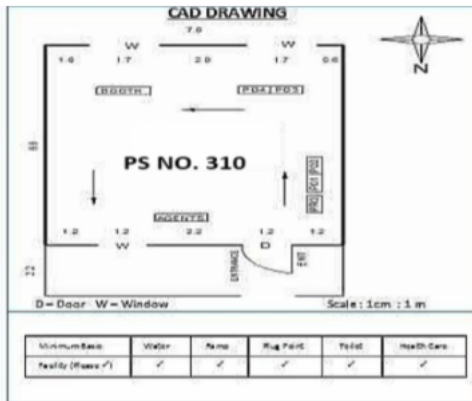

Cad View

Key MAP View