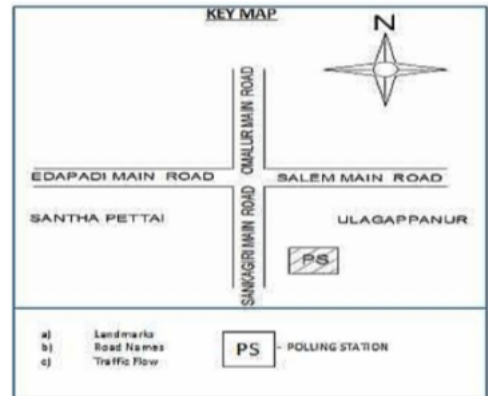

### 3. வாக்குச் சாவடியின் விவரங்கள்

<p><b>வாக்குச் சாவடியின் எண் மற்றும் பெயர் :</b></p> <p>327 - அரசபெண்கள் மேல்நிலைப்பள்ளி, கொங்கணாபுரம், 637102, வடக்கு பார்த்த புதிய தார்சு கட்டிடம் மைய கிழக்கு பகுதி</p> <p><b>வாக்குச் சாவடியின் முகவரி :</b></p> <p>அரசபெண்கள் மேல்நிலைப்பள்ளி, கொங்கணாபுரம், 637102</p>	<p><b>வாக்குச் சாவடியின் வகைப்பாடு (ஆண்/பெண்/பொது)</b></p>	<p><b>பொது</b></p>
	<p><b>துணை வாக்குச் சாவடிகளின் எண்ணிக்கை :</b></p>	<p>0</p>

Google Map View

Polling Station Building Front View

Polling Station Front View

Cad View

Key MAP View