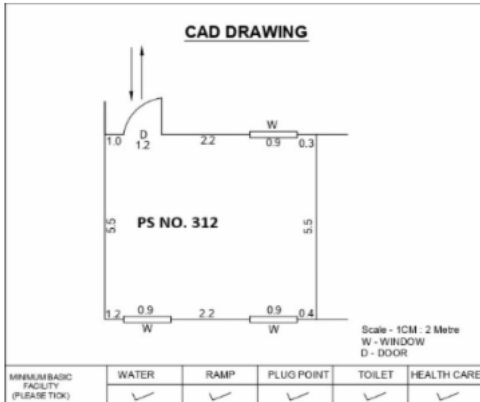

Polling Station Building Front View

ELEVATION

Polling Station Front View

Cad View

Key MAP View

1 பெயர் : பூங்கொடி கணவர் பெயர்: வெங்கடாசலம் வீட்டு எண் : 1-46 வயது : 40 பாலினம் : பெண் Photo is available RMK0321596	2 பெயர் : ஜோதி கணவர் பெயர்: ஆறுமுகம் வீட்டு எண் : 1-104A வயது : 70 பாலினம் : பெண் Photo is available RMK0321653	3 பெயர் : ராஜேஷ்வரி கணவர் பெயர்: கந்தசாமி வீட்டு எண் : 7-93 வயது : 53 பாலினம் : பெண் Photo is available RMK0321711
4 பெயர் : முருகன் தந்தை பெயர்: குள்ளு வீட்டு எண் : 7-95 வயது : 51 பாலினம் : ஆண் Photo is available RMK2236222	5 பெயர் : சாந்தி கணவர் பெயர்: முருகன் வீட்டு எண் : 7-95 வயது : 46 பாலினம் : பெண் Photo is available RMK2236230	6 பெயர் : செல்வபாலகன் தந்தை பெயர்: முருகன் வீட்டு எண் : 7-95 வயது : 25 பாலினம் : ஆண் Photo is available RMK2236248
# 7 பெயர் : சூர்யா மு தந்தை பெயர்: முருகன் வீட்டு எண் : 7-95 வயது : 23 பாலினம் : ஆண் Photo is available RMK2236255	8 பெயர் : சுரேஷ் கணேசன் தந்தை பெயர்: கணேசன் வீட்டு எண் : 7/127 வயது : 30 பாலினம் : ஆண் Photo is available RMK0878231	9 பெயர் : கவிபூர் த கணவர் பெயர்: சுரேஷ் கணேஷன் வீட்டு எண் : 7/127 வயது : 20 பாலினம் : பெண் Photo is available RMK2488039
10 பெயர் : மாதம்மாள் கணவர் பெயர்: வெங்கடாசலம் வீட்டு எண் : 8/11 வயது : 71 பாலினம் : பெண் Photo is available RMK2619583	11 பெயர் : மாதவன் தந்தை பெயர்: வெங்கடாசலம் வீட்டு எண் : 8-11 வயது : 39 பாலினம் : ஆண் Photo is available RMK2618973	12 பெயர் : சரண்யா கணவர் பெயர்: தினேசுக்குமார் வீட்டு எண் : 8/31 வயது : 28 பாலினம் : பெண் Photo is available RMK2498004
13 பெயர் : மனோஜ் தந்தை பெயர்: செல்வம் வீட்டு எண் : 8-38 வயது : 22 பாலினம் : ஆண் Photo is available RMK2428324	14 பெயர் : ராஜேஸ்வரி கணவர் பெயர்: மூர்த்தி வீட்டு எண் : 8/42 வயது : 29 பாலினம் : பெண் Photo is available RMK2236198	15 பெயர் : அர்ஜீன் தந்தை பெயர்: ஆறுமுகம் வீட்டு எண் : 8-45 வயது : 28 பாலினம் : ஆண் Photo is available RMK0994442
16 பெயர் : விஜயகுமார் தந்தை பெயர்: ஆறுமுகம் வீட்டு எண் : 8/51 வயது : 42 பாலினம் : ஆண் Photo is available RMK1215409	17 பெயர் : செல்வராணி கணவர் பெயர்: விஜயகுமார் வீட்டு எண் : 8/51 வயது : 42 பாலினம் : பெண் Photo is available RMK1223312	18 பெயர் : மாதேஸ் தந்தை பெயர்: பொன்னுசாமி வீட்டு எண் : 8/65 வயது : 67 பாலினம் : ஆண் Photo is available RMK2317576
19 பெயர் : விஜயா மாதேஷ் கணவர் பெயர்: மாதேஷ் வீட்டு எண் : 8/65 வயது : 63 பாலினம் : பெண் Photo is available RMK2497329	20 பெயர் : ரத்ன குமார் தந்தை பெயர்: மாதேஷ் வீட்டு எண் : 8/65 வயது : 42 பாலினம் : ஆண் Photo is available RMK2497337	21 பெயர் : சீனிவாசன் மா தந்தை பெயர்: மாதேஷ் வீட்டு எண் : 8-65 வயது : 40 பாலினம் : ஆண் Photo is available RMK2488633
22 பெயர் : சாந்தி ரத்ன குமார் கணவர் பெயர்: ரத்ன குமார் வீட்டு எண் : 8/65 வயது : 31 பாலினம் : பெண் Photo is available RMK2497287	23 பெயர் : செல்வம் தந்தை பெயர்: பூவான் வீட்டு எண் : 8-71 வயது : 45 பாலினம் : ஆண் Photo is available RMK0775528	24 பெயர் : கவிதா கணவர் பெயர்: செல்வம் வீட்டு எண் : 8-71 வயது : 38 பாலினம் : பெண் Photo is available RMK0775536
25 பெயர் : ஹரிதா தந்தை பெயர்: செந்தில் முருகன் வீட்டு எண் : 8/73 வயது : 25 பாலினம் : பெண் Photo is available RMK1215359	26 பெயர் : சுகா கணவர் பெயர்: முருகேசன் வீட்டு எண் : 8/94 வயது : 42 பாலினம் : பெண் Photo is available RMK2377919	27 பெயர் : வினோதினி தந்தை பெயர்: பழனிசாமி வீட்டு எண் : 8/95-1 வயது : 32 பாலினம் : பெண் Photo is available XTU0530782
28 பெயர் : செ வெ சின்னதம்பி தந்தை பெயர்: வெள்ளையகவுண்டர் வீட்டு எண் : 8/101 வயது : 73 பாலினம் : ஆண் Photo is available RMK2003101	29 பெயர் : வினோத்குமார் தந்தை பெயர்: சின்னதம்பி வீட்டு எண் : 8/101 வயது : 39 பாலினம் : ஆண் Photo is available KLS3635489	30 பெயர் : லலிதா கணவர் பெயர்: வினோத்குமார் வீட்டு எண் : 8-101 வயது : 34 பாலினம் : பெண் Photo is available RMK0917963