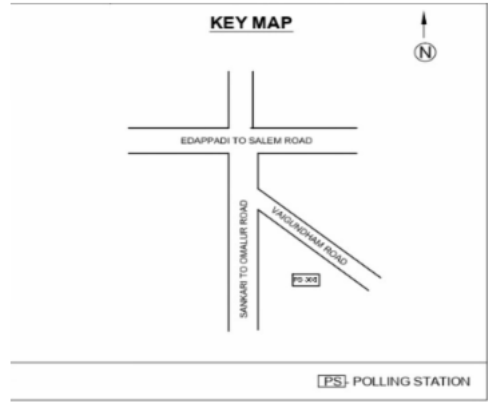

Polling Station Building Front View

ELEVATION

Polling Station Front View

Cad View

Key MAP View

1 பெயர் : பூங்கொடி கணவர் பெயர்: வெங்கடாசலம் வீட்டு எண் : 1-46 வயது : 40 பாலினம் : பெண் Photo is available RMK0321596	2 பெயர் : ஜோதி கணவர் பெயர்: ஆறுமுகம் வீட்டு எண் : 1-104A வயது : 70 பாலினம் : பெண் Photo is available RMK0321653	3 பெயர் : ராஜேஷ்வரி கணவர் பெயர்: கந்தசாமி வீட்டு எண் : 7-93 வயது : 53 பாலினம் : பெண் Photo is available RMK0321711
4 பெயர் : முருகன் தந்தை பெயர்: குள்ளு வீட்டு எண் : 7-95 வயது : 51 பாலினம் : ஆண் Photo is available RMK2236222	5 பெயர் : சாந்தி கணவர் பெயர்: முருகன் வீட்டு எண் : 7-95 வயது : 46 பாலினம் : பெண் Photo is available RMK2236230	6 பெயர் : செல்வபாலகன் தந்தை பெயர்: முருகன் வீட்டு எண் : 7-95 வயது : 25 பாலினம் : ஆண் Photo is available RMK2236248
# 7 பெயர் : சூர்யா மு தந்தை பெயர்: முருகன் வீட்டு எண் : 7-95 வயது : 23 பாலினம் : ஆண் Photo is available RMK2236255	8 பெயர் : சுரேஷ் கணேசன் தந்தை பெயர்: கணேசன் வீட்டு எண் : 7/127 வயது : 30 பாலினம் : ஆண் Photo is available RMK0878231	9 பெயர் : கவிபூர் த கணவர் பெயர்: சுரேஷ் கணேஷன் வீட்டு எண் : 7/127 வயது : 20 பாலினம் : பெண் Photo is available RMK2488039
10 பெயர் : மாதம்மாள் கணவர் பெயர்: வெங்கடாசலம் வீட்டு எண் : 8/11 வயது : 71 பாலினம் : பெண் Photo is available RMK2619583	11 பெயர் : மாதவன் தந்தை பெயர்: வெங்கடாசலம் வீட்டு எண் : 8-11 வயது : 39 பாலினம் : ஆண் Photo is available RMK2618973	12 பெயர் : சரண்யா கணவர் பெயர்: தினேசுக்குமார் வீட்டு எண் : 8/31 வயது : 28 பாலினம் : பெண் Photo is available RMK2498004
13 பெயர் : மனோஜ் தந்தை பெயர்: செல்வம் வீட்டு எண் : 8-38 வயது : 22 பாலினம் : ஆண் Photo is available RMK2428324	14 பெயர் : ராஜேஸ்வரி கணவர் பெயர்: மூர்த்தி வீட்டு எண் : 8/42 வயது : 29 பாலினம் : பெண் Photo is available RMK2236198	15 பெயர் : அர்ஜீன் தந்தை பெயர்: ஆறுமுகம் வீட்டு எண் : 8-45 வயது : 28 பாலினம் : ஆண் Photo is available RMK0994442
16 பெயர் : விஜயகுமார் தந்தை பெயர்: ஆறுமுகம் வீட்டு எண் : 8/51 வயது : 42 பாலினம் : ஆண் Photo is available RMK1215409	17 பெயர் : செல்வராணி கணவர் பெயர்: விஜயகுமார் வீட்டு எண் : 8/51 வயது : 42 பாலினம் : பெண் Photo is available RMK1223312	18 பெயர் : மாதேஸ் தந்தை பெயர்: பொன்னுசாமி வீட்டு எண் : 8/65 வயது : 67 பாலினம் : ஆண் Photo is available RMK2317576
19 பெயர் : விஜயா மாதேஷ் கணவர் பெயர்: மாதேஷ் வீட்டு எண் : 8/65 வயது : 63 பாலினம் : பெண் Photo is available RMK2497329	20 பெயர் : ரத்ன குமார் தந்தை பெயர்: மாதேஷ் வீட்டு எண் : 8/65 வயது : 42 பாலினம் : ஆண் Photo is available RMK2497337	21 பெயர் : சீனிவாசன் மா தந்தை பெயர்: மாதேஷ் வீட்டு எண் : 8-65 வயது : 40 பாலினம் : ஆண் Photo is available RMK2488633
22 பெயர் : சாந்தி ரத்ன குமார் கணவர் பெயர்: ரத்ன குமார் வீட்டு எண் : 8/65 வயது : 31 பாலினம் : பெண் Photo is available RMK2497287	23 பெயர் : செல்வம் தந்தை பெயர்: பூவான் வீட்டு எண் : 8-71 வயது : 45 பாலினம் : ஆண் Photo is available RMK0775528	24 பெயர் : கவிதா கணவர் பெயர்: செல்வம் வீட்டு எண் : 8-71 வயது : 38 பாலினம் : பெண் Photo is available RMK0775536
25 பெயர் : ஹரிதா தந்தை பெயர்: செந்தில் முருகன் வீட்டு எண் : 8/73 வயது : 25 பாலினம் : பெண் Photo is available RMK1215359	26 பெயர் : சுகா கணவர் பெயர்: முருகேசன் வீட்டு எண் : 8/94 வயது : 42 பாலினம் : பெண் Photo is available RMK2377919	27 பெயர் : வினோதினி தந்தை பெயர்: பழனிசாமி வீட்டு எண் : 8/95-1 வயது : 32 பாலினம் : பெண் Photo is available XTU0530782
28 பெயர் : செ வெ சின்னதம்பி தந்தை பெயர்: வெள்ளையகவுண்டர் வீட்டு எண் : 8/101 வயது : 73 பாலினம் : ஆண் Photo is available RMK2003101	29 பெயர் : வினோத்குமார் தந்தை பெயர்: சின்னதம்பி வீட்டு எண் : 8/101 வயது : 39 பாலினம் : ஆண் Photo is available KLS3635489	30 பெயர் : லலிதா கணவர் பெயர்: வினோத்குமார் வீட்டு எண் : 8-101 வயது : 34 பாலினம் : பெண் Photo is available RMK0917963