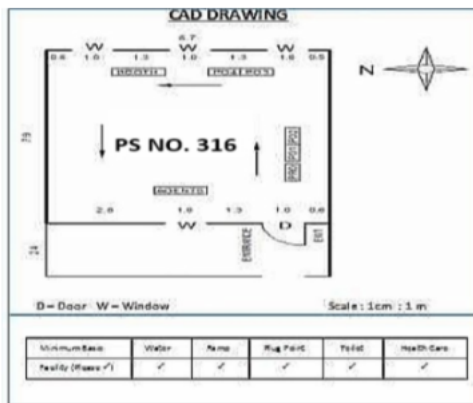

Cad View

Key MAP View