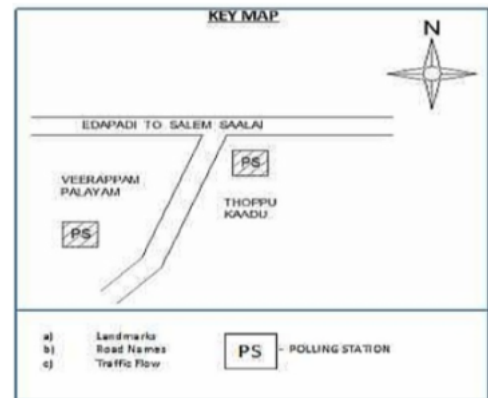

Cad View

Key MAP View