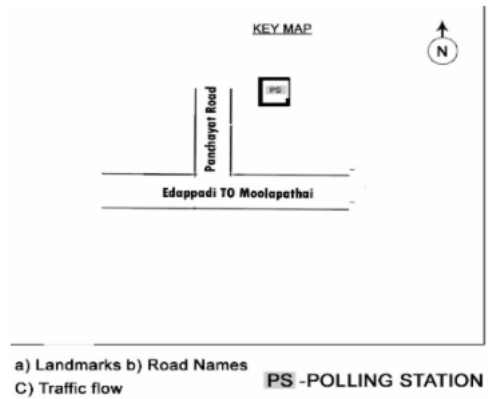

Polling Station Building Front View

Polling Station Front View

Cad View

Key MAP View

1 பெயர் : நவீனா தந்தை பெயர்: வெங்கடேசன் வீட்டு எண் : 2/135 வயது : 23 பாலினம் : பெண் Photo is available RMK2237337	2 பெயர் : சுதா கணவர் பெயர்: சிவக்குமார் வீட்டு எண் : 2-140 வயது : 43 பாலினம் : பெண் Photo is available RMK0995761	3 பெயர் : மதியழகன் க தந்தை பெயர்: கந்தசாமி வீட்டு எண் : 2/143 வயது : 27 பாலினம் : ஆண் Photo is available RMK2460095
4 பெயர் : இளவரசி கணவர் பெயர்: ரமேஷ் வீட்டு எண் : 2/145 வயது : 40 பாலினம் : பெண் Photo is available RMK1269588	5 பெயர் : புவனேஸ்வரி தந்தை பெயர்: சிவக்குமார் வீட்டு எண் : 2/240 வயது : 24 பாலினம் : பெண் Photo is available RMK2384824	6 பெயர் : சின்னம்மாள் கணவர் பெயர்: மணி வீட்டு எண் : 2/243 வயது : 64 பாலினம் : பெண் Photo is available RMK2384816
7 பெயர் : ஜெயபிரகாசம் தந்தை பெயர்: செங்கோடன் வீட்டு எண் : 8-38-E1 வயது : 41 பாலினம் : ஆண் Photo is available RMK0412742	8 பெயர் : மீனாட்சி கணவர் பெயர்: ரமேஷ் வீட்டு எண் : 8/65 வயது : 36 பாலினம் : பெண் Photo is available RMK1223700	9 பெயர் : முருகேசன் தந்தை பெயர்: கந்தசாமி வீட்டு எண் : 8-138 வயது : 37 பாலினம் : ஆண் Photo is available RMK0412692
10 பெயர் : சசிரேகா தந்தை பெயர்: முருகேசன் வீட்டு எண் : 8-138E2 வயது : 35 பாலினம் : பெண் Photo is available RMK0918953	S 11 பெயர் : கலாமணி கணவர் பெயர்: பழனிசாமி வீட்டு எண் : 8-160 வயது : 40 பாலினம் : பெண் Photo is available RMK0412288	12 பெயர் : மாராயி கணவர் பெயர்: மணி வீட்டு எண் : 8-194 வயது : 71 பாலினம் : பெண் Photo is available RMK2082329
13 பெயர் : வெங்கடேசன் தந்தை பெயர்: மணி வீட்டு எண் : 8-194 வயது : 53 பாலினம் : ஆண் Photo is available RMK2082337	14 பெயர் : பூங்கொடி கணவர் பெயர்: வெங்கடேசன் வீட்டு எண் : 8-194 வயது : 44 பாலினம் : பெண் Photo is available RMK2082345	15 பெயர் : கோபால் தந்தை பெயர்: செங்கோடன் வீட்டு எண் : 8-195-E வயது : 58 பாலினம் : ஆண் Photo is available RMK2082352
16 பெயர் : கோகிலா மாரியப்பன் கணவர் பெயர்: மாரியப்பன் மாரியப்பன் வீட்டு எண் : 8/200 வாழ்குட்டைப்பட்டி வயது : 29 பாலினம் : பெண் Photo is available RMK1272335	17 பெயர் : மணி சேவிகவுண்டர் தந்தை பெயர்: மணி சேவிகவுண்டர் வீட்டு எண் : 8/200, வாழ்குட்டைப்பட்டி வயது : 75 பாலினம் : ஆண் Photo is available RMK1274539	18 பெயர் : பாப்பாத்தி மணி கணவர் பெயர்: பாப்பாத்தி மணி மணி வீட்டு எண் : 8/200, வாழ்குட்டைப்பட்டி வயது : 66 பாலினம் : பெண் Photo is available RMK1274844
19 பெயர் : மாரியப்பன் மணி தந்தை பெயர்: மணி மணி வீட்டு எண் : 8/200 வாழ்குட்டைப்பட்டி வயது : 40 பாலினம் : ஆண் Photo is available RMK1272343	20 பெயர் : அருள் தந்தை பெயர்: பழனிசாமி வீட்டு எண் : 9/2712 வயது : 21 பாலினம் : ஆண் Photo is available RMK2467041	21 பெயர் : ஜெயக்குமார் தந்தை பெயர்: பழனிசாமி வீட்டு எண் : 9/110 வயது : 25 பாலினம் : ஆண் Photo is available RMK1216423
22 பெயர் : தனபால் தந்தை பெயர்: அய்யம்பெருமாள் வீட்டு எண் : 12/13 வயது : 24 பாலினம் : ஆண் Photo is available RMK2336634	23 பெயர் : சுபத்ரா தந்தை பெயர்: ராஜன் வீட்டு எண் : 27பி வயது : 38 பாலினம் : பெண் Photo is available RTW0511162	24 பெயர் : ரமேஷ் தந்தை பெயர்: ராமசாமி வீட்டு எண் : 85 வயது : 42 பாலினம் : ஆண் Photo is available RMK0412270