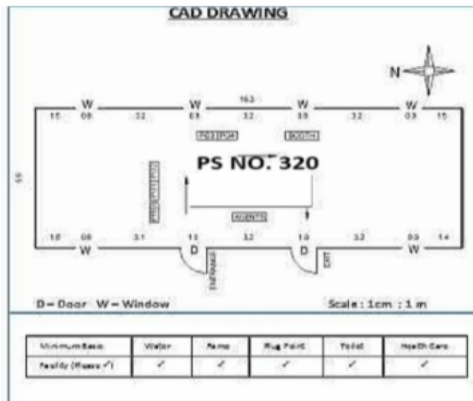

கையொப்பம்

Nazri Naksha

Google Map View

Polling Station Building Front View

Polling Station Front View

Cad View

Key MAP View

| | | |
|---|--|--|
| 1 பெயர் : பழனியம்மாள் கணவர் பெயர்: செங்கோடகவுண்டர் வீட்டு எண் : 1-1 வயது : 72 பாலினம் : பெண் Photo is available RMK2086205 | 2 பெயர் : சுப்பன் ராசாகவுண்டர் தந்தை பெயர்: செங்கோடகவுண்டர் வீட்டு எண் : 1-1 வயது : 69 பாலினம் : ஆண் Photo is available RMK2086213 | 3 பெயர் : பெருமாயி கணவர் பெயர்: சுப்பன் ராசாகவுண்டர் வீட்டு எண் : 1-1 வயது : 66 பாலினம் : பெண் Photo is available RMK2086221 |
| 4 பெயர் : ரவி செங்கோடன் தந்தை பெயர்: ராசா கவுண்டர் வீட்டு எண் : 1-1 வயது : 48 பாலினம் : ஆண் Photo is available KLS1586619 | 5 பெயர் : ஈஸ்வரி கணவர் பெயர்: ராஜேஸ்குமார் வீட்டு எண் : 1/3 வயது : 27 பாலினம் : பெண் Photo is available RMK1216472 | 6 பெயர் : பாக்கியம் கணவர் பெயர்: குமாரசாமி வீட்டு எண் : 1-4 வயது : 79 பாலினம் : பெண் Photo is available RMK2086262 |
| 7 பெயர் : பாப்பாள் கணவர் பெயர்: குருசாமி வீட்டு எண் : 1-4 வயது : 58 பாலினம் : பெண் Photo is available RMK2086270 | 8 பெயர் : சூதா கணவர் பெயர்: சீனிவாசன் வீட்டு எண் : 1-4 வயது : 48 பாலினம் : பெண் Photo is available KLS1586569 | 9 பெயர் : பாப்பாத்தி கணவர் பெயர்: வருதப்பன் வீட்டு எண் : 1-5 வயது : 84 பாலினம் : பெண் Photo is available RMK2086296 |
| 10 பெயர் : வரதப்பன் தந்தை பெயர்: ராமசாமிகவுண்டர் வீட்டு எண் : 1-5 வயது : 63 பாலினம் : ஆண் Photo is available RMK2086312 | 11 பெயர் : குணசேகரன் தந்தை பெயர்: வரதப்பன் வீட்டு எண் : 1-5 வயது : 40 பாலினம் : ஆண் Photo is available KLS2043909 | 12 பெயர் : தாரணி வருதப்பன் தந்தை பெயர்: வருதப்பன் வீட்டு எண் : 1/5 வயது : 24 பாலினம் : பெண் Photo is available RMK2258945 |
| 13 பெயர் : மகேஸ்வரி கணவர் பெயர்: அழகுராஜ் வீட்டு எண் : 1-6 வயது : 43 பாலினம் : பெண் Photo is available RMK0778589 | 14 பெயர் : பெருமாயி கணவர் பெயர்: வருதப்பகவுண்டர் வீட்டு எண் : 1-8 வயது : 64 பாலினம் : பெண் Photo is available RMK2088920 | 15 பெயர் : நடேசன் தந்தை பெயர்: ரங்கநாவிதன் வீட்டு எண் : 1-10 வயது : 71 பாலினம் : ஆண் Photo is available RMK2088938 |
| 16 பெயர் : நல்லம்மாள் கணவர் பெயர்: நடேசன் வீட்டு எண் : 1-10 வயது : 69 பாலினம் : பெண் Photo is available RMK2088946 | 17 பெயர் : வரதராஜ் தந்தை பெயர்: நடேசன் வீட்டு எண் : 1-10 வயது : 42 பாலினம் : ஆண் Photo is available RMK0114215 | 18 பெயர் : நாகலட்சுமி கணவர் பெயர்: சுப்ரமணியநாவிதன் வீட்டு எண் : 1-11 வயது : 66 பாலினம் : பெண் Photo is available RMK2088953 |
| 19 பெயர் : நைனேஸ்வரி தந்தை பெயர்: சுப்ரமணியநாவிதன் வீட்டு எண் : 1-11 வயது : 51 பாலினம் : பெண் Photo is available RMK2088961 | 20 பெயர் : பரத்குமார் தந்தை பெயர்: அர்த்தனாரீஸ்வரன் வீட்டு எண் : 1-11A வயது : 31 பாலினம் : ஆண் Photo is available RMK0673830 | 21 பெயர் : கார்த்திக் தந்தை பெயர்: ஈஸ்வரன் வீட்டு எண் : 1/11ஏ வயது : 22 பாலினம் : ஆண் Photo is available RMK2379550 |
| 22 பெயர் : கிருஷ்ணன் தந்தை பெயர்: அத்தநாவிதன் வீட்டு எண் : 1-12 வயது : 63 பாலினம் : ஆண் Photo is available RMK2088979 | 23 பெயர் : தனலட்சுமி கணவர் பெயர்: கிருஷ்ணன் வீட்டு எண் : 1-12 வயது : 59 பாலினம் : பெண் Photo is available RMK2088987 | 24 பெயர் : மாதேஸ்வரன் தந்தை பெயர்: கிருஷ்ணன் வீட்டு எண் : 1-12 வயது : 45 பாலினம் : ஆண் Photo is available KLS1004324 |
| 25 பெயர் : பெருமாள் தந்தை பெயர்: அர்த்தனாரிபண்டாரம் வீட்டு எண் : 1-13 வயது : 77 பாலினம் : ஆண் Photo is available RMK2088995 | 26 பெயர் : பாவாயி கணவர் பெயர்: பெருமாள் வீட்டு எண் : 1-13 வயது : 64 பாலினம் : பெண் Photo is available RMK2089001 | 27 பெயர் : ஜானகி கணவர் பெயர்: முத்துசாமி வீட்டு எண் : 1-13-A வயது : 46 பாலினம் : பெண் Photo is available KLS1004183 |
| 28 பெயர் : விஜயா கணவர் பெயர்: செல்வம் வீட்டு எண் : 1-14 வயது : 66 பாலினம் : பெண் Photo is available RMK0778365 | 29 பெயர் : நடேசன் தந்தை பெயர்: அர்த்தனாரிபண்டாரம் வீட்டு எண் : 1-14 வயது : 63 பாலினம் : ஆண் Photo is available RMK2089027 | 30 பெயர் : மீனாட்சி கணவர் பெயர்: நடேசன் வீட்டு எண் : 1-14 வயது : 61 பாலினம் : பெண் Photo is available RMK2089035 |