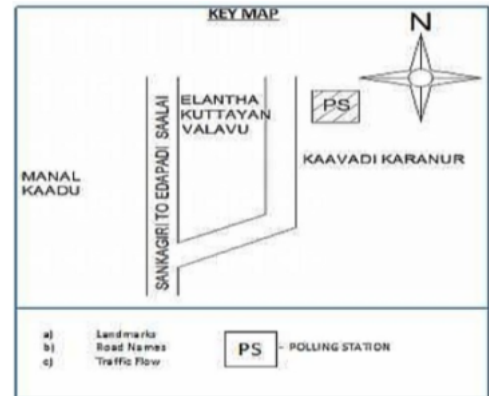

கையொப்பம்

Nazri Naksha

Google Map View

Polling Station Building Front View

Polling Station Front View

Cad View

Key MAP View

| | | |
|---|--|--|
| 1 பெயர் : பழனியம்மாள் கணவர் பெயர்: செங்கோடகவுண்டர் வீட்டு எண் : 1-1 வயது : 72 பாலினம் : பெண் Photo is available RMK2086205 | 2 பெயர் : சுப்பன் ராசாகவுண்டர் தந்தை பெயர்: செங்கோடகவுண்டர் வீட்டு எண் : 1-1 வயது : 69 பாலினம் : ஆண் Photo is available RMK2086213 | 3 பெயர் : பெருமாயி கணவர் பெயர்: சுப்பன் ராசாகவுண்டர் வீட்டு எண் : 1-1 வயது : 66 பாலினம் : பெண் Photo is available RMK2086221 |
| 4 பெயர் : ரவி செங்கோடன் தந்தை பெயர்: ராசா கவுண்டர் வீட்டு எண் : 1-1 வயது : 48 பாலினம் : ஆண் Photo is available KLS1586619 | 5 பெயர் : ஈஸ்வரி கணவர் பெயர்: ராஜேஸ்குமார் வீட்டு எண் : 1/3 வயது : 27 பாலினம் : பெண் Photo is available RMK1216472 | 6 பெயர் : பாக்கியம் கணவர் பெயர்: குமாரசாமி வீட்டு எண் : 1-4 வயது : 79 பாலினம் : பெண் Photo is available RMK2086262 |
| 7 பெயர் : பாப்பாள் கணவர் பெயர்: குருசாமி வீட்டு எண் : 1-4 வயது : 58 பாலினம் : பெண் Photo is available RMK2086270 | 8 பெயர் : சூதா கணவர் பெயர்: சீனிவாசன் வீட்டு எண் : 1-4 வயது : 48 பாலினம் : பெண் Photo is available KLS1586569 | 9 பெயர் : பாப்பாத்தி கணவர் பெயர்: வருதப்பன் வீட்டு எண் : 1-5 வயது : 84 பாலினம் : பெண் Photo is available RMK2086296 |
| 10 பெயர் : வரதப்பன் தந்தை பெயர்: ராமசாமிகவுண்டர் வீட்டு எண் : 1-5 வயது : 63 பாலினம் : ஆண் Photo is available RMK2086312 | 11 பெயர் : குணசேகரன் தந்தை பெயர்: வரதப்பன் வீட்டு எண் : 1-5 வயது : 40 பாலினம் : ஆண் Photo is available KLS2043909 | 12 பெயர் : தாரணி வருதப்பன் தந்தை பெயர்: வருதப்பன் வீட்டு எண் : 1/5 வயது : 24 பாலினம் : பெண் Photo is available RMK2258945 |
| 13 பெயர் : மகேஸ்வரி கணவர் பெயர்: அழகுராஜ் வீட்டு எண் : 1-6 வயது : 43 பாலினம் : பெண் Photo is available RMK0778589 | 14 பெயர் : பெருமாயி கணவர் பெயர்: வருதப்பகவுண்டர் வீட்டு எண் : 1-8 வயது : 64 பாலினம் : பெண் Photo is available RMK2088920 | 15 பெயர் : நடேசன் தந்தை பெயர்: ரங்கநாவிதன் வீட்டு எண் : 1-10 வயது : 71 பாலினம் : ஆண் Photo is available RMK2088938 |
| 16 பெயர் : நல்லம்மாள் கணவர் பெயர்: நடேசன் வீட்டு எண் : 1-10 வயது : 69 பாலினம் : பெண் Photo is available RMK2088946 | 17 பெயர் : வரதராஜ் தந்தை பெயர்: நடேசன் வீட்டு எண் : 1-10 வயது : 42 பாலினம் : ஆண் Photo is available RMK0114215 | 18 பெயர் : நாகலட்சுமி கணவர் பெயர்: சுப்ரமணியநாவிதன் வீட்டு எண் : 1-11 வயது : 66 பாலினம் : பெண் Photo is available RMK2088953 |
| 19 பெயர் : நைனேஸ்வரி தந்தை பெயர்: சுப்ரமணியநாவிதன் வீட்டு எண் : 1-11 வயது : 51 பாலினம் : பெண் Photo is available RMK2088961 | 20 பெயர் : பரத்குமார் தந்தை பெயர்: அர்த்தனாரீஸ்வரன் வீட்டு எண் : 1-11A வயது : 31 பாலினம் : ஆண் Photo is available RMK0673830 | 21 பெயர் : கார்த்திக் தந்தை பெயர்: ஈஸ்வரன் வீட்டு எண் : 1/11ஏ வயது : 22 பாலினம் : ஆண் Photo is available RMK2379550 |
| 22 பெயர் : கிருஷ்ணன் தந்தை பெயர்: அத்தநாவிதன் வீட்டு எண் : 1-12 வயது : 63 பாலினம் : ஆண் Photo is available RMK2088979 | 23 பெயர் : தனலட்சுமி கணவர் பெயர்: கிருஷ்ணன் வீட்டு எண் : 1-12 வயது : 59 பாலினம் : பெண் Photo is available RMK2088987 | 24 பெயர் : மாதேஸ்வரன் தந்தை பெயர்: கிருஷ்ணன் வீட்டு எண் : 1-12 வயது : 45 பாலினம் : ஆண் Photo is available KLS1004324 |
| 25 பெயர் : பெருமாள் தந்தை பெயர்: அர்த்தனாரிபண்டாரம் வீட்டு எண் : 1-13 வயது : 77 பாலினம் : ஆண் Photo is available RMK2088995 | 26 பெயர் : பாவாயி கணவர் பெயர்: பெருமாள் வீட்டு எண் : 1-13 வயது : 64 பாலினம் : பெண் Photo is available RMK2089001 | 27 பெயர் : ஜானகி கணவர் பெயர்: முத்துசாமி வீட்டு எண் : 1-13-A வயது : 46 பாலினம் : பெண் Photo is available KLS1004183 |
| 28 பெயர் : விஜயா கணவர் பெயர்: செல்வம் வீட்டு எண் : 1-14 வயது : 66 பாலினம் : பெண் Photo is available RMK0778365 | 29 பெயர் : நடேசன் தந்தை பெயர்: அர்த்தனாரிபண்டாரம் வீட்டு எண் : 1-14 வயது : 63 பாலினம் : ஆண் Photo is available RMK2089027 | 30 பெயர் : மீனாட்சி கணவர் பெயர்: நடேசன் வீட்டு எண் : 1-14 வயது : 61 பாலினம் : பெண் Photo is available RMK2089035 |