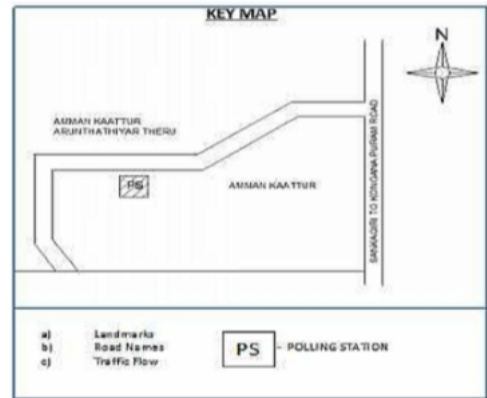

Key MAP View