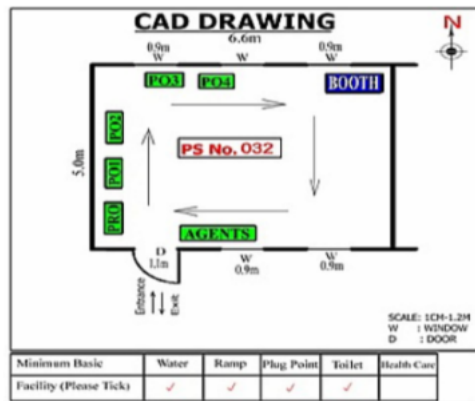

Cad View

Key MAP View