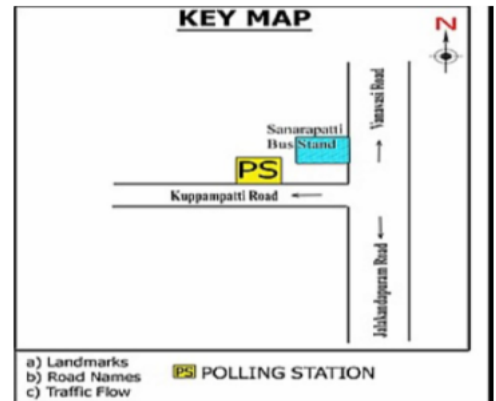

Cad View

Key MAP View