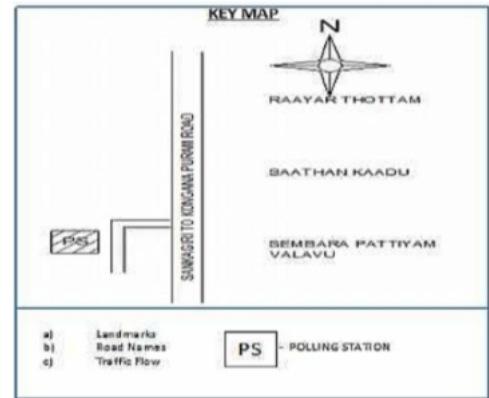

Key MAP View