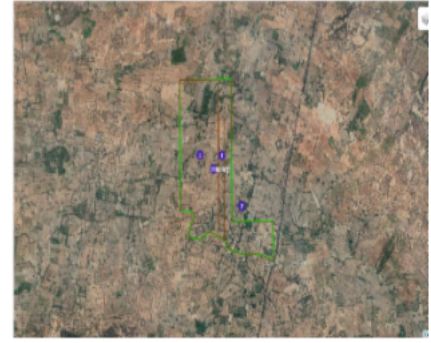

3. வாக்குச் சாவடியின் விவரங்கள்

<p>வாக்குச் சாவடியின் எண் மற்றும் பெயர் : 340 - ஊராட்சி ஒன்றிய நடுநிலைப்பள்ளி, தங்காயூர், 637102, (எஸ்.எஸ்.ஏ) தார்சுக்கட்டிடம் மேற்கு பார்த்த தெற்கு பகுதி</p> <p>வாக்குச் சாவடியின் முகவரி : ஊராட்சி ஒன்றிய நடுநிலைப்பள்ளி, தங்காயூர், 637102</p>	<p>வாக்குச் சாவடியின் வகைப்பாடு (ஆண்/பெண்/பொது)</p>	<p>பொது</p>
	<p>துணை வாக்குச் சாவடிகளின் எண்ணிக்கை :</p>	<p>0</p>

4. வாக்காளர்களின் எண்ணிக்கை

தொடங்கும் வரிசை எண்	முடியும் வரிசை எண்.	நிகர வாக்காளர்களின் எண்ணிக்கை			
		ஆண்	பெண்	மூன்றாம் பாலினம்	மொத்தம்
1	783	377	391	0	768

கையொப்பம்

Nazri Naksha

Google Map View

Polling Station Building Front View