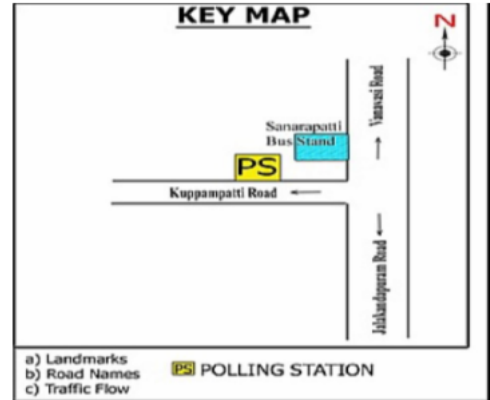

Cad View

Key MAP View