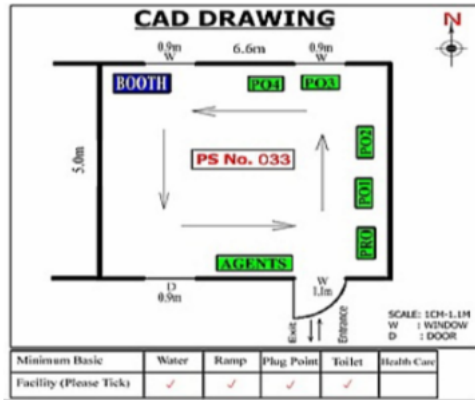

Cad View

Key MAP View