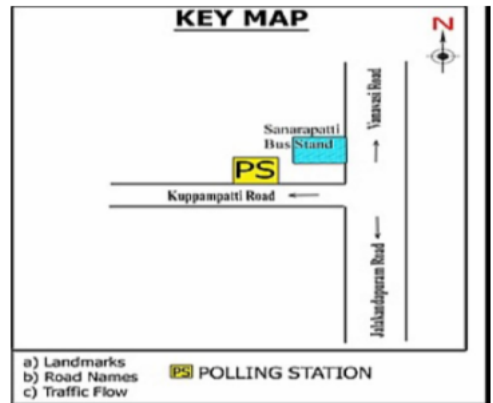

Cad View

Key MAP View