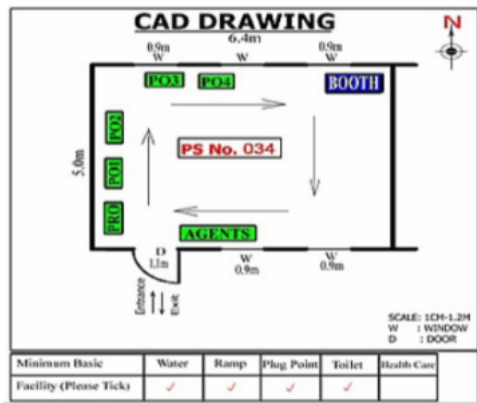

Cad View

Key MAP View