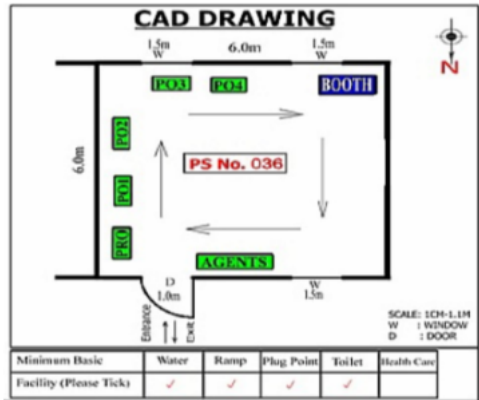

Cad View

Key MAP View