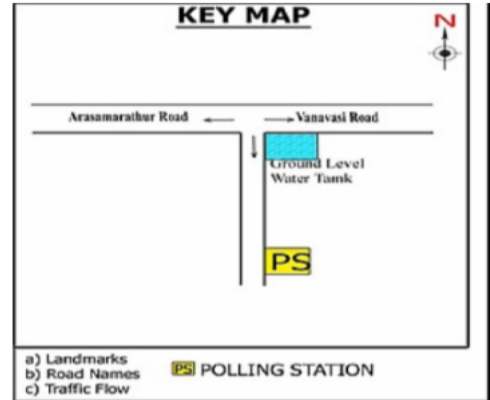

Cad View

Key MAP View