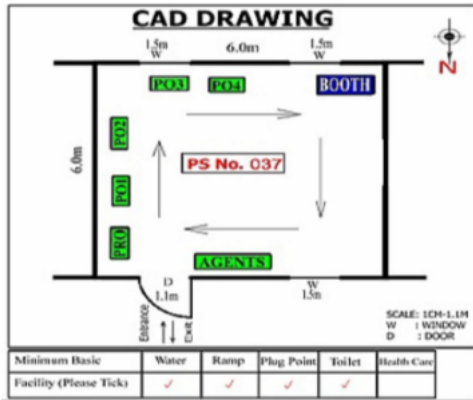

Cad View

Key MAP View