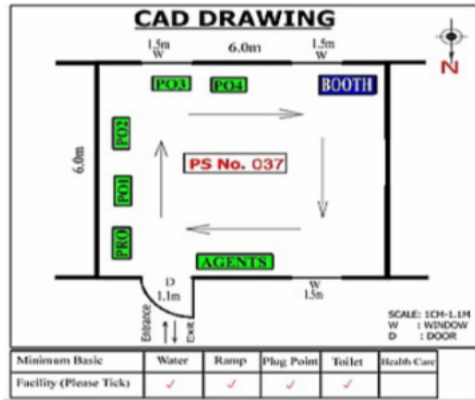

Cad View

Key MAP View