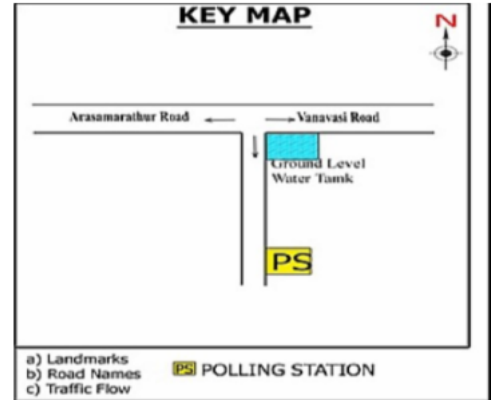

Cad View

Key MAP View