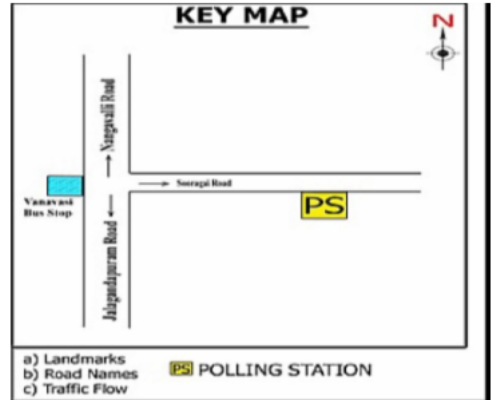

Google Map View

Polling Station Building Front View

Polling Station Front View

Cad View

Key MAP View

சட்டமன்றத் தொகுதியின் எண் மற்றும் பெயர் : 86-எடப்பாடி
பிரிவு எண் மற்றும் பெயர் 1-பெரியசோரகை (வ.கி) மற்றும் (ஊ), வார்டு 1, கரட்டுப்பட்டி செங்காட்டுர் தெற்கத்தியானூ பாகம் எண் : 41