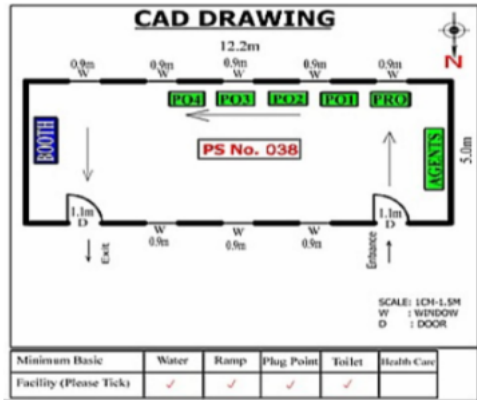

Google Map View

Polling Station Building Front View

Polling Station Front View

Cad View

Key MAP View

சட்டமன்றத் தொகுதியின் எண் மற்றும் பெயர் : 86-எடப்பாடி
பிரிவு எண் மற்றும் பெயர் 1-பெரியசோரகை (வ.கி) மற்றும் (ஊ), வார்டு 1, கரட்டுப்பட்டி செங்காட்டுர் தெற்கத்தியானூ பாகம் எண் : 41