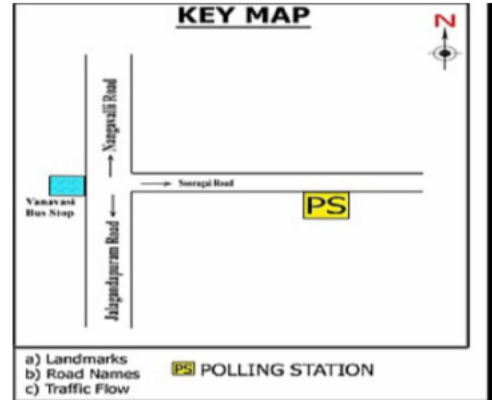

Key MAP View