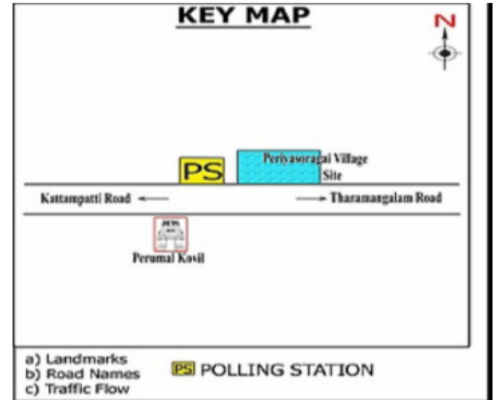

Cad View

Key MAP View