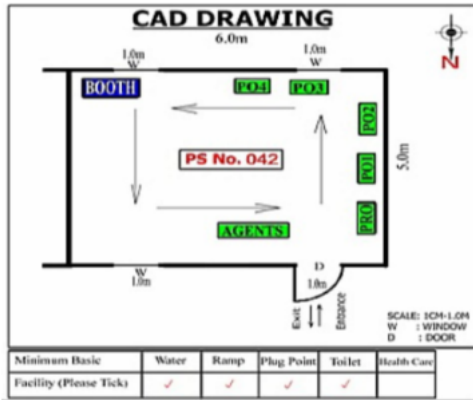

Cad View

Key MAP View