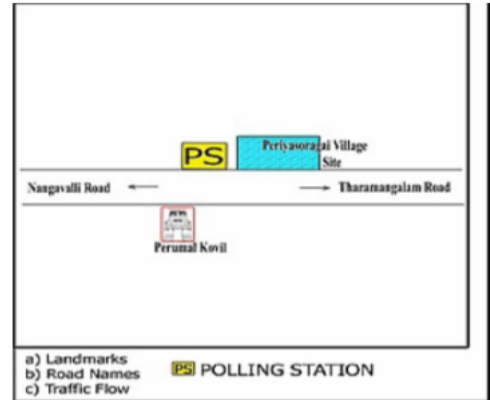

Cad View

Key MAP View