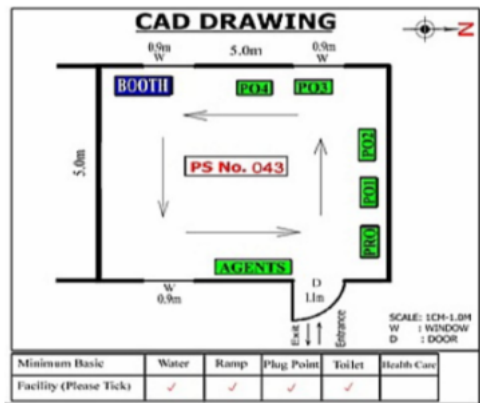

கையொப்பம்

Nazri Naksha

Google Map View

Polling Station Building Front View

Polling Station Front View

Cad View

Key MAP View

| | | |
|--|--|---|
| 1 பெயர் : வெண்ணிலா கணவர் பெயர் : அசோக் குமார் வீட்டு எண் : 1/48 வயது : 37 பாலினம் : பெண் Photo is available RMK1218486 | 2 பெயர் : ரமேஷ் தந்தை பெயர் : லட்சுமணன் வீட்டு எண் : 1-57 வயது : 40 பாலினம் : ஆண் Photo is available RMK1064807 | 3 பெயர் : அசோக்குமார் தந்தை பெயர் : லட்சுமணன் வீட்டு எண் : 1-57 வயது : 39 பாலினம் : ஆண் Photo is available RMK1064799 |
| 4 பெயர் : சரவணன் தந்தை பெயர் : முருகேசன் வீட்டு எண் : 2/80 வயது : 31 பாலினம் : ஆண் Photo is available RMK0688044 | 5 பெயர் : செல்வி கணவர் பெயர் : விஜய் விஜய் வீட்டு எண் : 2/240 வயது : 25 பாலினம் : பெண் Photo is available RMK2165710 | 6 பெயர் : குப்பாபி கணவர் பெயர் : இருசாகவுண்டன் வீட்டு எண் : 3-3 வயது : 56 பாலினம் : பெண் Photo is available RMK1229970 |
| 7 பெயர் : இருசாக்கவுண்டன் தந்தை பெயர் : பழனியப்பன் வீட்டு எண் : 3-3 வயது : 50 பாலினம் : ஆண் Photo is available RMK0594010 | 8 பெயர் : விஜயா கணவர் பெயர் : சக்திவேல் வீட்டு எண் : 3-3 வயது : 46 பாலினம் : பெண் Photo is available RMK0242586 | 9 பெயர் : சமதி துரைசாமி இதரர் பெயர் : தனசேகரன் மாரியப்பன் வீட்டு எண் : 3/3 வயது : 32 பாலினம் : பெண் Photo is available RMK2364040 |
| 10 பெயர் : பிரியா கணவர் பெயர் : குமார் வீட்டு எண் : 3/3 வயது : 24 பாலினம் : பெண் Photo is available RMK2198869 | 11 பெயர் : அருள்மொழி கணவர் பெயர் : சுந்தரபாபு வீட்டு எண் : 3/3 வயது : 21 பாலினம் : பெண் Photo is available RMK2402048 | 12 பெயர் : விஜயா கணவர் பெயர் : துரைசாமி வீட்டு எண் : 3-3e வயது : 49 பாலினம் : பெண் Photo is available RMK2461499 |
| 13 பெயர் : தனபால் தந்தை பெயர் : சக்திவேல் வீட்டு எண் : 3-3D வயது : 30 பாலினம் : ஆண் Photo is available RMK0997361 | 14 பெயர் : சின்னபையன் தந்தை பெயர் : அய்யனாரப்பன் வீட்டு எண் : 3-8 வயது : 53 பாலினம் : ஆண் Photo is available FNQ3310778 | 15 பெயர் : தங்கமணி கணவர் பெயர் : சின்னபையன் வீட்டு எண் : 3-8 வயது : 49 பாலினம் : பெண் Photo is available FNQ3311040 |
| 16 பெயர் : திவ்யா தந்தை பெயர் : சின்னபையன் வீட்டு எண் : 3/8 மலையன் வளவு வயது : 20 பாலினம் : பெண் Photo is available RMK2631125 | 17 பெயர் : காவேரியம்மாள் கணவர் பெயர் : கந்தசாமி வீட்டு எண் : 3-10 வயது : 66 பாலினம் : பெண் Photo is available RMK1395011 | 18 பெயர் : பழனியப்பன் தந்தை பெயர் : கந்தசாமி வீட்டு எண் : 3/10 வயது : 44 பாலினம் : ஆண் Photo is available FNQ2612133 |
| 19 பெயர் : மேகலா கணவர் பெயர் : பழனியப்பன் வீட்டு எண் : 3/10 வயது : 39 பாலினம் : பெண் Photo is available FNQ3775434 | 20 பெயர் : பெருமாள் தந்தை பெயர் : சின்னப்பையன் வீட்டு எண் : 3-10 வயது : 29 பாலினம் : ஆண் Photo is available RMK0930271 | 21 பெயர் : வெங்கடாஜலம் தந்தை பெயர் : சின்னப்பையன் வீட்டு எண் : 3-10E வயது : 31 பாலினம் : ஆண் Photo is available RMK0930297 |
| 22 பெயர் : செல்வி தந்தை பெயர் : சின்னப்பையன் வீட்டு எண் : 3-10E வயது : 28 பாலினம் : பெண் Photo is available RMK0930172 | 23 பெயர் : மாதையன் தந்தை பெயர் : கந்தசாமி வீட்டு எண் : 3/11 வயது : 46 பாலினம் : ஆண் Photo is available FNQ2616241 | 24 பெயர் : சுகந்தி கணவர் பெயர் : மாதையன் வீட்டு எண் : 3/11 வயது : 29 பாலினம் : பெண் Photo is available RMK0930453 |
| 25 பெயர் : சுப்ரமணியன் தந்தை பெயர் : பழனியப்பன் வீட்டு எண் : 3-13 வயது : 61 பாலினம் : ஆண் Photo is available RMK1395037 | 26 பெயர் : சுந்தரம்மாள் கணவர் பெயர் : சுப்ரமணியன் வீட்டு எண் : 3-13 வயது : 58 பாலினம் : பெண் Photo is available RMK1395045 | 27 பெயர் : மனோகரன் தந்தை பெயர் : சுப்பிரமணியன் வீட்டு எண் : 3-13 வயது : 46 பாலினம் : ஆண் Photo is available FNQ2613248 |
| 28 பெயர் : சூரியபாபு தந்தை பெயர் : சுப்ரமணியன் வீட்டு எண் : 3-13 வயது : 36 பாலினம் : ஆண் Photo is available RMK0241760 | 29 பெயர் : நந்தினி ரா கணவர் பெயர் : பாபு சு வீட்டு எண் : 3/13 வயது : 22 பாலினம் : பெண் Photo is available RMK2410629 | 30 பெயர் : ராதா கணவர் பெயர் : மனோகரன் வீட்டு எண் : 3-14 வயது : 37 பாலினம் : பெண் Photo is available RMK0785766 |