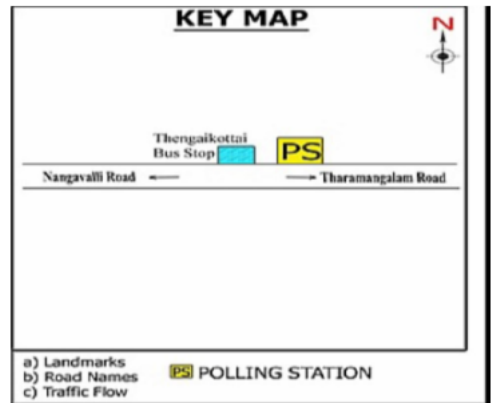

கையொப்பம்

Nazri Naksha

Google Map View

Polling Station Building Front View

Polling Station Front View

Cad View

Key MAP View

| | | |
|--|--|---|
| 1 பெயர் : வெண்ணிலா கணவர் பெயர் : அசோக் குமார் வீட்டு எண் : 1/48 வயது : 37 பாலினம் : பெண் Photo is available RMK1218486 | 2 பெயர் : ரமேஷ் தந்தை பெயர் : லட்சுமணன் வீட்டு எண் : 1-57 வயது : 40 பாலினம் : ஆண் Photo is available RMK1064807 | 3 பெயர் : அசோக்குமார் தந்தை பெயர் : லட்சுமணன் வீட்டு எண் : 1-57 வயது : 39 பாலினம் : ஆண் Photo is available RMK1064799 |
| 4 பெயர் : சரவணன் தந்தை பெயர் : முருகேசன் வீட்டு எண் : 2/80 வயது : 31 பாலினம் : ஆண் Photo is available RMK0688044 | 5 பெயர் : செல்வி கணவர் பெயர் : விஜய் விஜய் வீட்டு எண் : 2/240 வயது : 25 பாலினம் : பெண் Photo is available RMK2165710 | 6 பெயர் : குப்பாபி கணவர் பெயர் : இருசாகவுண்டன் வீட்டு எண் : 3-3 வயது : 56 பாலினம் : பெண் Photo is available RMK1229970 |
| 7 பெயர் : இருசாக்கவுண்டன் தந்தை பெயர் : பழனியப்பன் வீட்டு எண் : 3-3 வயது : 50 பாலினம் : ஆண் Photo is available RMK0594010 | 8 பெயர் : விஜயா கணவர் பெயர் : சக்திவேல் வீட்டு எண் : 3-3 வயது : 46 பாலினம் : பெண் Photo is available RMK0242586 | 9 பெயர் : சமதி துரைசாமி இதரர் பெயர் : தனசேகரன் மாரியப்பன் வீட்டு எண் : 3/3 வயது : 32 பாலினம் : பெண் Photo is available RMK2364040 |
| 10 பெயர் : பிரியா கணவர் பெயர் : குமார் வீட்டு எண் : 3/3 வயது : 24 பாலினம் : பெண் Photo is available RMK2198869 | 11 பெயர் : அருள்மொழி கணவர் பெயர் : சுந்தரபாபு வீட்டு எண் : 3/3 வயது : 21 பாலினம் : பெண் Photo is available RMK2402048 | 12 பெயர் : விஜயா கணவர் பெயர் : துரைசாமி வீட்டு எண் : 3-3e வயது : 49 பாலினம் : பெண் Photo is available RMK2461499 |
| 13 பெயர் : தனபால் தந்தை பெயர் : சக்திவேல் வீட்டு எண் : 3-3D வயது : 30 பாலினம் : ஆண் Photo is available RMK0997361 | 14 பெயர் : சின்னபையன் தந்தை பெயர் : அய்யனாரப்பன் வீட்டு எண் : 3-8 வயது : 53 பாலினம் : ஆண் Photo is available FNQ3310778 | 15 பெயர் : தங்கமணி கணவர் பெயர் : சின்னபையன் வீட்டு எண் : 3-8 வயது : 49 பாலினம் : பெண் Photo is available FNQ3311040 |
| 16 பெயர் : திவ்யா தந்தை பெயர் : சின்னபையன் வீட்டு எண் : 3/8 மலையன் வளவு வயது : 20 பாலினம் : பெண் Photo is available RMK2631125 | 17 பெயர் : காவேரியம்மாள் கணவர் பெயர் : கந்தசாமி வீட்டு எண் : 3-10 வயது : 66 பாலினம் : பெண் Photo is available RMK1395011 | 18 பெயர் : பழனியப்பன் தந்தை பெயர் : கந்தசாமி வீட்டு எண் : 3/10 வயது : 44 பாலினம் : ஆண் Photo is available FNQ2612133 |
| 19 பெயர் : மேகலா கணவர் பெயர் : பழனியப்பன் வீட்டு எண் : 3/10 வயது : 39 பாலினம் : பெண் Photo is available FNQ3775434 | 20 பெயர் : பெருமாள் தந்தை பெயர் : சின்னப்பையன் வீட்டு எண் : 3-10 வயது : 29 பாலினம் : ஆண் Photo is available RMK0930271 | 21 பெயர் : வெங்கடாஜலம் தந்தை பெயர் : சின்னப்பையன் வீட்டு எண் : 3-10E வயது : 31 பாலினம் : ஆண் Photo is available RMK0930297 |
| 22 பெயர் : செல்வி தந்தை பெயர் : சின்னப்பையன் வீட்டு எண் : 3-10E வயது : 28 பாலினம் : பெண் Photo is available RMK0930172 | 23 பெயர் : மாதையன் தந்தை பெயர் : கந்தசாமி வீட்டு எண் : 3/11 வயது : 46 பாலினம் : ஆண் Photo is available FNQ2616241 | 24 பெயர் : சுகந்தி கணவர் பெயர் : மாதையன் வீட்டு எண் : 3/11 வயது : 29 பாலினம் : பெண் Photo is available RMK0930453 |
| 25 பெயர் : சுப்ரமணியன் தந்தை பெயர் : பழனியப்பன் வீட்டு எண் : 3-13 வயது : 61 பாலினம் : ஆண் Photo is available RMK1395037 | 26 பெயர் : சுந்தரம்மாள் கணவர் பெயர் : சுப்ரமணியன் வீட்டு எண் : 3-13 வயது : 58 பாலினம் : பெண் Photo is available RMK1395045 | 27 பெயர் : மனோகரன் தந்தை பெயர் : சுப்பிரமணியன் வீட்டு எண் : 3-13 வயது : 46 பாலினம் : ஆண் Photo is available FNQ2613248 |
| 28 பெயர் : சூரியபாபு தந்தை பெயர் : சுப்ரமணியன் வீட்டு எண் : 3-13 வயது : 36 பாலினம் : ஆண் Photo is available RMK0241760 | 29 பெயர் : நந்தினி ரா கணவர் பெயர் : பாபு சு வீட்டு எண் : 3/13 வயது : 22 பாலினம் : பெண் Photo is available RMK2410629 | 30 பெயர் : ராதா கணவர் பெயர் : மனோகரன் வீட்டு எண் : 3-14 வயது : 37 பாலினம் : பெண் Photo is available RMK0785766 |