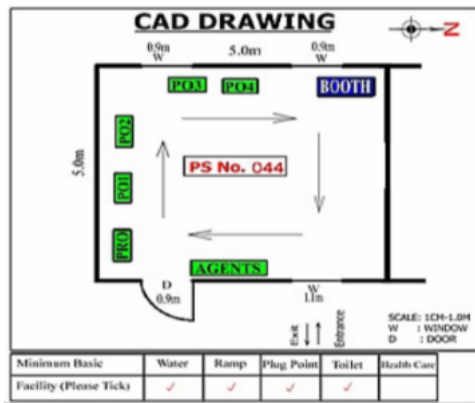

Cad View

Key MAP View