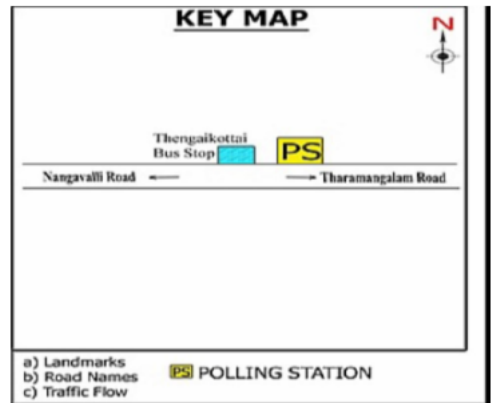

Cad View

Key MAP View