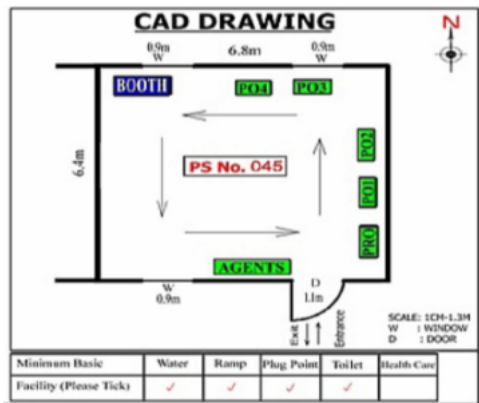

Cad View

Key MAP View