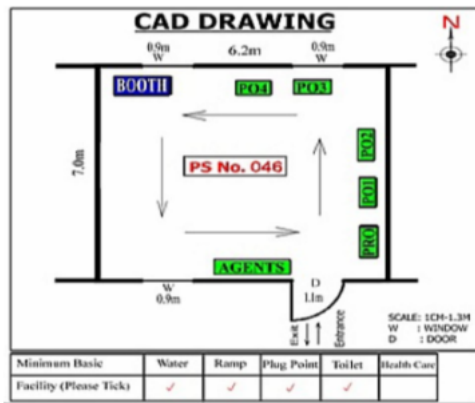

Cad View

Key MAP View