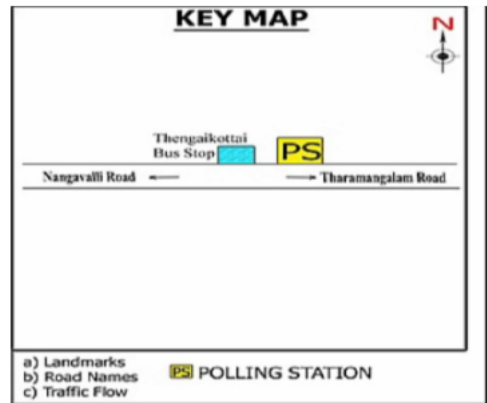

Cad View

Key MAP View