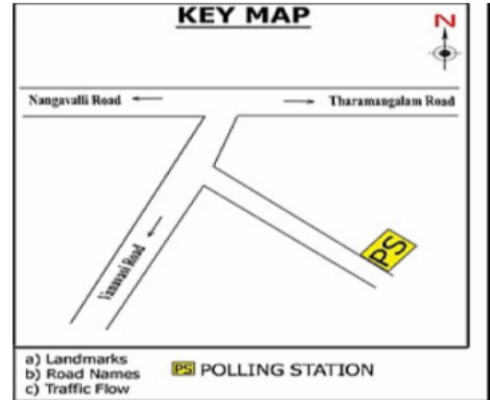

Cad View

Key MAP View