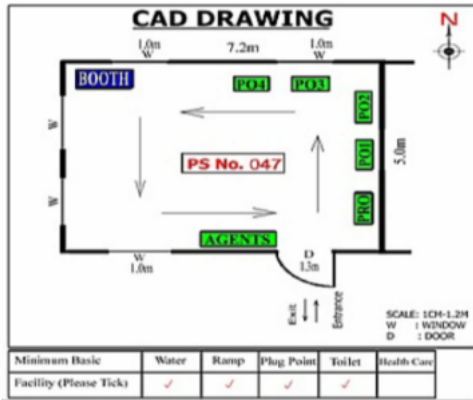

Cad View

Key MAP View