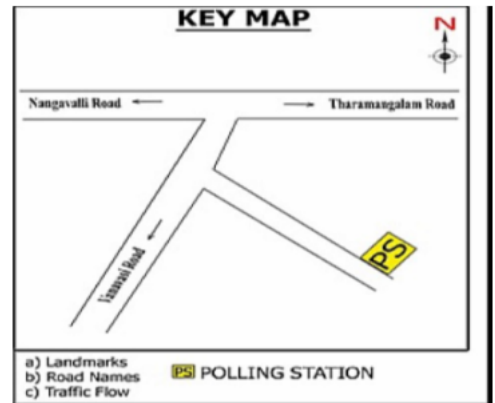

Key MAP View