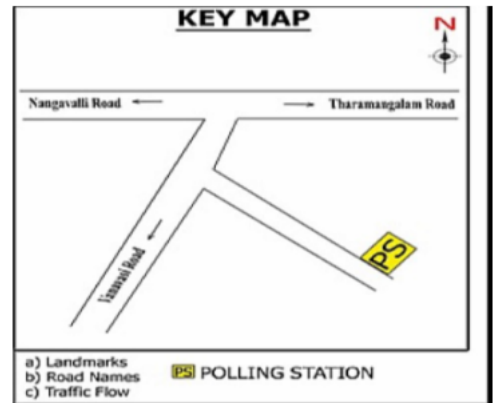

Google Map View

Polling Station Building Front View

Polling Station Front View

Cad View

Key MAP View

1	RMK0836569	பெயர் : காஸியம்மாள் கணவர் பெயர்: முருகேசன் வீட்டு எண் : 1 வயது : 42 பாலினம் : பெண்	Photo is available	2	RMK2271666	பெயர் : பாக்கியலட்சுமி கணவர் பெயர்: சந்திரசேகர் வீட்டு எண் : 1 வயது : 38 பாலினம் : பெண்	Photo is available	3	RMK0836544	பெயர் : விஜயா கணவர் பெயர்: ராமச்சந்திரன் வீட்டு எண் : 1 வயது : 32 பாலினம் : பெண்	Photo is available
4	RMK0836551	பெயர் : சங்கீதா கணவர் பெயர்: முனுசாமி வீட்டு எண் : 1 வயது : 31 பாலினம் : பெண்	Photo is available	5	RMK0885426	பெயர் : பூபதி தந்தை பெயர்: சின்னதம்பி வீட்டு எண் : 1-14 வயது : 31 பாலினம் : ஆண்	Photo is available	6	RMK2320984	பெயர் : விஜயகுமார் தந்தை பெயர்: நாராயணன் வீட்டு எண் : 1/30 வயது : 29 பாலினம் : ஆண்	Photo is available
7	RMK1165919	பெயர் : வேலுசாமி தந்தை பெயர்: குமரேசன் வீட்டு எண் : 1/34 வயது : 26 பாலினம் : ஆண்	Photo is available	8	RMK2425619	பெயர் : காயத்ரி கணவர் பெயர்: வேலுசாமி வீட்டு எண் : 1/34 வயது : 21 பாலினம் : பெண்	Photo is available	9	RMK2187102	பெயர் : ஈஸ்வரன் தந்தை பெயர்: பெருமாள் வீட்டு எண் : 1/38 வயது : 24 பாலினம் : ஆண்	Photo is available
10	RMK0931774	பெயர் : செல்வராஜ் தந்தை பெயர்: வேடராயன் வீட்டு எண் : 1-106 வயது : 34 பாலினம் : ஆண்	Photo is available	11	RMK1230622	பெயர் : ராஜேஷ்வரி கணவர் பெயர்: சக்திவேல் வீட்டு எண் : 1/106 வயது : 25 பாலினம் : பெண்	Photo is available	12	RMK1396357	பெயர் : சின்னாக்கவுண்டர் தந்தை பெயர்: காளியக்கவுண்டர் வீட்டு எண் : 2-303 வயது : 84 பாலினம் : ஆண்	Photo is available
13	RMK1396365	பெயர் : கோவிந்தம்மாள் கணவர் பெயர்: சேகர் வீட்டு எண் : 2-303 வயது : 60 பாலினம் : பெண்	Photo is available	14	RMK2462745	பெயர் : அய்யனார் தந்தை பெயர்: சின்னதம்பி வீட்டு எண் : 3 வயது : 21 பாலினம் : ஆண்	Photo is available	15	RMK0456087	பெயர் : செல்வம் தந்தை பெயர்: பஞ்சப்பன் வீட்டு எண் : 5-82 வயது : 53 பாலினம் : ஆண்	Photo is available
16	RMK0453605	பெயர் : சாந்தி கணவர் பெயர்: செல்வம் வீட்டு எண் : 5-82 வயது : 48 பாலினம் : பெண்	Photo is available	17	RMK1065994	பெயர் : சித்ரா தந்தை பெயர்: செல்வம் வீட்டு எண் : 5-82 வயது : 28 பாலினம் : பெண்	Photo is available	18	RMK2311603	பெயர் : சங்கீதா தந்தை பெயர்: செல்வம் வீட்டு எண் : 5/82 வயது : 25 பாலினம் : பெண்	Photo is available
19	RMK0455451	பெயர் : சுகுமதி கணவர் பெயர்: தங்கராஜ் வீட்டு எண் : 5-192 வயது : 34 பாலினம் : பெண்	Photo is available	20	RMK2560696	பெயர் : அஜீத் அ தந்தை பெயர்: அருள் வீட்டு எண் : 5-206 வயது : 27 பாலினம் : ஆண்	Photo is available	21	RMK2391639	பெயர் : விஜயா கணவர் பெயர்: ரவிக்குமார் வீட்டு எண் : 5/206 வயது : 25 பாலினம் : பெண்	Photo is available
22	RMK2639680	பெயர் : ரித்திக் தந்தை பெயர்: லெனின்துரை வீட்டு எண் : 5-206-1 வயது : 19 பாலினம் : ஆண்	Photo is available	23	RMK0595256	பெயர் : சின்னதாயி கணவர் பெயர்: சின்னப்பையன் வீட்டு எண் : 5-220 வயது : 77 பாலினம் : பெண்	Photo is available	24	RMK1037431	பெயர் : கஸ்தூரி கணவர் பெயர்: தங்கவேல் வீட்டு எண் : 5-230 வயது : 52 பாலினம் : பெண்	Photo is available
25	RMK0931568	பெயர் : கவின் தந்தை பெயர்: சுந்தரராஜன் வீட்டு எண் : 5-234 வயது : 28 பாலினம் : ஆண்	Photo is available	26	RMK0456442	பெயர் : பாக்கியம் தந்தை பெயர்: கோவிந்தன் வீட்டு எண் : 6-5 வயது : 64 பாலினம் : பெண்	Photo is available	27	RMK2166080	பெயர் : நல்லசிவம் தாயின் பெயர்: கல்யாணி வீட்டு எண் : 6/69 வயது : 28 பாலினம் : ஆண்	Photo is available
28	RMK2648954	பெயர் : ஏழுமலை வெ தந்தை பெயர்: வெள்ளையன் வீட்டு எண் : 6/267 வயது : 50 பாலினம் : ஆண்	Photo is available	29	RMK2648921	பெயர் : சிவம் ஏ கணவர் பெயர்: ஏழுமலை வீட்டு எண் : 6/267 வயது : 46 பாலினம் : பெண்	Photo is available	30	RMK2653269	பெயர் : ஏ ஸ்ரீ தந்தை பெயர்: ஏழுமலை வீட்டு எண் : 6-267 வயது : 24 பாலினம் : ஆண்	Photo is available