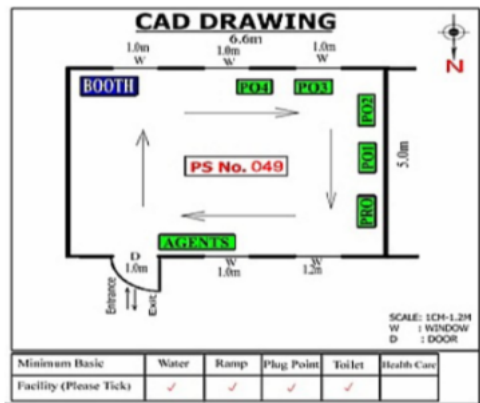

Google Map View

Polling Station Building Front View

Polling Station Front View

Cad View

Key MAP View

1	RMK0836569	பெயர் : காஸியம்மாள் கணவர் பெயர்: முருகேசன் வீட்டு எண் : 1 வயது : 42 பாலினம் : பெண்	Photo is available	2	RMK2271666	பெயர் : பாக்கியலட்சுமி கணவர் பெயர்: சந்திரசேகர் வீட்டு எண் : 1 வயது : 38 பாலினம் : பெண்	Photo is available	3	RMK0836544	பெயர் : விஜயா கணவர் பெயர்: ராமச்சந்திரன் வீட்டு எண் : 1 வயது : 32 பாலினம் : பெண்	Photo is available
4	RMK0836551	பெயர் : சங்கீதா கணவர் பெயர்: முனுசாமி வீட்டு எண் : 1 வயது : 31 பாலினம் : பெண்	Photo is available	5	RMK0885426	பெயர் : பூபதி தந்தை பெயர்: சின்னதம்பி வீட்டு எண் : 1-14 வயது : 31 பாலினம் : ஆண்	Photo is available	6	RMK2320984	பெயர் : விஜயகுமார் தந்தை பெயர்: நாராயணன் வீட்டு எண் : 1/30 வயது : 29 பாலினம் : ஆண்	Photo is available
7	RMK1165919	பெயர் : வேலுசாமி தந்தை பெயர்: குமரேசன் வீட்டு எண் : 1/34 வயது : 26 பாலினம் : ஆண்	Photo is available	8	RMK2425619	பெயர் : காயத்ரி கணவர் பெயர்: வேலுசாமி வீட்டு எண் : 1/34 வயது : 21 பாலினம் : பெண்	Photo is available	9	RMK2187102	பெயர் : ஈஸ்வரன் தந்தை பெயர்: பெருமாள் வீட்டு எண் : 1/38 வயது : 24 பாலினம் : ஆண்	Photo is available
10	RMK0931774	பெயர் : செல்வராஜ் தந்தை பெயர்: வேடராயன் வீட்டு எண் : 1-106 வயது : 34 பாலினம் : ஆண்	Photo is available	11	RMK1230622	பெயர் : ராஜேஷ்வரி கணவர் பெயர்: சக்திவேல் வீட்டு எண் : 1/106 வயது : 25 பாலினம் : பெண்	Photo is available	12	RMK1396357	பெயர் : சின்னாக்கவுண்டர் தந்தை பெயர்: காளியக்கவுண்டர் வீட்டு எண் : 2-303 வயது : 84 பாலினம் : ஆண்	Photo is available
13	RMK1396365	பெயர் : கோவிந்தம்மாள் கணவர் பெயர்: சேகர் வீட்டு எண் : 2-303 வயது : 60 பாலினம் : பெண்	Photo is available	14	RMK2462745	பெயர் : அய்யனார் தந்தை பெயர்: சின்னதம்பி வீட்டு எண் : 3 வயது : 21 பாலினம் : ஆண்	Photo is available	15	RMK0456087	பெயர் : செல்வம் தந்தை பெயர்: பஞ்சப்பன் வீட்டு எண் : 5-82 வயது : 53 பாலினம் : ஆண்	Photo is available
16	RMK0453605	பெயர் : சாந்தி கணவர் பெயர்: செல்வம் வீட்டு எண் : 5-82 வயது : 48 பாலினம் : பெண்	Photo is available	17	RMK1065994	பெயர் : சித்ரா தந்தை பெயர்: செல்வம் வீட்டு எண் : 5-82 வயது : 28 பாலினம் : பெண்	Photo is available	18	RMK2311603	பெயர் : சங்கீதா தந்தை பெயர்: செல்வம் வீட்டு எண் : 5/82 வயது : 25 பாலினம் : பெண்	Photo is available
19	RMK0455451	பெயர் : சுகுமதி கணவர் பெயர்: தங்கராஜ் வீட்டு எண் : 5-192 வயது : 34 பாலினம் : பெண்	Photo is available	20	RMK2560696	பெயர் : அஜீத் அ தந்தை பெயர்: அருள் வீட்டு எண் : 5-206 வயது : 27 பாலினம் : ஆண்	Photo is available	21	RMK2391639	பெயர் : விஜயா கணவர் பெயர்: ரவிக்குமார் வீட்டு எண் : 5/206 வயது : 25 பாலினம் : பெண்	Photo is available
22	RMK2639680	பெயர் : ரித்திக் தந்தை பெயர்: லெனின்துரை வீட்டு எண் : 5-206-1 வயது : 19 பாலினம் : ஆண்	Photo is available	23	RMK0595256	பெயர் : சின்னதாயி கணவர் பெயர்: சின்னப்பையன் வீட்டு எண் : 5-220 வயது : 77 பாலினம் : பெண்	Photo is available	24	RMK1037431	பெயர் : கஸ்தூரி கணவர் பெயர்: தங்கவேல் வீட்டு எண் : 5-230 வயது : 52 பாலினம் : பெண்	Photo is available
25	RMK0931568	பெயர் : கவின் தந்தை பெயர்: சுந்தரராஜன் வீட்டு எண் : 5-234 வயது : 28 பாலினம் : ஆண்	Photo is available	26	RMK0456442	பெயர் : பாக்கியம் தந்தை பெயர்: கோவிந்தன் வீட்டு எண் : 6-5 வயது : 64 பாலினம் : பெண்	Photo is available	27	RMK2166080	பெயர் : நல்லசிவம் தாயின் பெயர்: கல்யாணி வீட்டு எண் : 6/69 வயது : 28 பாலினம் : ஆண்	Photo is available
28	RMK2648954	பெயர் : ஏழுமலை வெ தந்தை பெயர்: வெள்ளையன் வீட்டு எண் : 6/267 வயது : 50 பாலினம் : ஆண்	Photo is available	29	RMK2648921	பெயர் : சிவம் ஏ கணவர் பெயர்: ஏழுமலை வீட்டு எண் : 6/267 வயது : 46 பாலினம் : பெண்	Photo is available	30	RMK2653269	பெயர் : ஏ ஸ்ரீ தந்தை பெயர்: ஏழுமலை வீட்டு எண் : 6-267 வயது : 24 பாலினம் : ஆண்	Photo is available