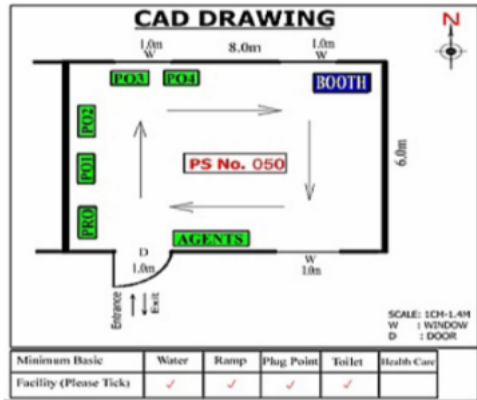

Google Map View

Polling Station Building Front View

Polling Station Front View

Cad View

Key MAP View

1 பெயர் : பாப்பாத்தி ஆண்டிக்கவுண்டர் தாயின் பெயர் : குப்பாயி வீட்டு எண் : 1-15 வயது : 65 பாலினம் : பெண் Photo is available RMK1166164	2 பெயர் : வினோத் தந்தை பெயர் : அர்ச்சுனன் வீட்டு எண் : 4-67/1 வயது : 33 பாலினம் : ஆண் Photo is available RMK1166107	3 பெயர் : மணி தந்தை பெயர் : மாதேஸ் வீட்டு எண் : 8/2-1 வயது : 26 பாலினம் : ஆண் Photo is available RMK1134139
4 பெயர் : குருசங்கர் தாயின் பெயர் : முனியம்மாள் வீட்டு எண் : 8/2/1 வயது : 24 பாலினம் : ஆண் Photo is available RMK2273662	5 பெயர் : ஆனந்தகுமார் தந்தை பெயர் : மாதேஷ் வீட்டு எண் : 8/2-1 வயது : 23 பாலினம் : ஆண் Photo is available RMK2273670	6 பெயர் : பெரியசாமி தந்தை பெயர் : ஆனந்தன் வீட்டு எண் : 8-4 வயது : 54 பாலினம் : ஆண் Photo is available RMK0333344
7 பெயர் : காவேரியம்மாள் கணவர் பெயர் : பெரியசாமி வீட்டு எண் : 8-4 வயது : 49 பாலினம் : பெண் Photo is available RMK0333732	#2 8 பெயர் : காளியப்பன் குள்ளப்பன் தந்தை பெயர் : குள்ளப்பன் வீட்டு எண் : 8-6 வயது : 95 பாலினம் : ஆண் Photo is available RMK1389667	9 பெயர் : பழனிசாமி தந்தை பெயர் : காளியப்பன் வீட்டு எண் : 8-6 வயது : 66 பாலினம் : ஆண் Photo is available RMK1389675
10 பெயர் : வேலாயுதம் இதரர் பெயர் : ராஜாத்தி வீட்டு எண் : 8/6 வயது : 62 பாலினம் : ஆண் Photo is available RMK1165844	#2 11 பெயர் : சண்முகம் கா தந்தை பெயர் : காளியப்பன் வீட்டு எண் : 8-6 வயது : 51 பாலினம் : ஆண் Photo is available FNQ3318797	12 பெயர் : ராஜாத்தி கணவர் பெயர் : வேலாயுதம் வீட்டு எண் : 8/6 வயது : 46 பாலினம் : பெண் Photo is available RMK0456004
13 பெயர் : ராஜா தந்தை பெயர் : பழனிசாமி வீட்டு எண் : 8-6 வயது : 27 பாலினம் : ஆண் Photo is available RMK1066141	14 பெயர் : வேமோகன் தந்தை பெயர் : வேலாயுதம் வீட்டு எண் : 8/6 வயது : 24 பாலினம் : ஆண் Photo is available RMK2610525	15 பெயர் : ராஜேஷ்ஸ்வரி தந்தை பெயர் : வேலாயுதம் வீட்டு எண் : 8/6 வயது : 23 பாலினம் : பெண் Photo is available RMK2311645
16 பெயர் : மாரியப்பன் தந்தை பெயர் : கருப்பண்ண கவுண்டர் வீட்டு எண் : 8-7 வயது : 71 பாலினம் : ஆண் Photo is available RMK0455857	17 பெயர் : சோனியா கார்த்திக் கணவர் பெயர் : கார்த்திக் வீட்டு எண் : 8/7 வயது : 28 பாலினம் : பெண் Photo is available RMK2576692	18 பெயர் : கார்த்திக் தந்தை பெயர் : மாரியப்பன் வீட்டு எண் : 8/7 வயது : 26 பாலினம் : ஆண் Photo is available RMK1134121
19 பெயர் : சின்னாகவுண்டர் தந்தை பெயர் : பெருமாண்கவுண்டர் வீட்டு எண் : 8-9 வயது : 71 பாலினம் : ஆண் Photo is available FNQ3573193	20 பெயர் : வெங்கடாசலம் தந்தை பெயர் : பெருமாண்கவுண்டர் வீட்டு எண் : 8-9 வயது : 68 பாலினம் : ஆண் Photo is available FNQ3573201	21 பெயர் : மங்கை கணவர் பெயர் : சின்னாகவுண்டர் வீட்டு எண் : 8-9 வயது : 60 பாலினம் : பெண் Photo is available RMK1389709
22 பெயர் : நிர்மலா கணவர் பெயர் : வெங்கடாசலம் வீட்டு எண் : 8-9 வயது : 59 பாலினம் : பெண் Photo is available RMK1389717	23 பெயர் : ரங்கசாமி தந்தை பெயர் : தாசப்பன் வீட்டு எண் : 8-12 வயது : 64 பாலினம் : ஆண் Photo is available FNQ1998129	24 பெயர் : சந்திரா கணவர் பெயர் : கோவிந்தராசு வீட்டு எண் : 8-12 வயது : 63 பாலினம் : பெண் Photo is available RMK1389733
25 பெயர் : அம்மாசி தந்தை பெயர் : முத்துசாமி வீட்டு எண் : 8-12 வயது : 61 பாலினம் : ஆண் Photo is available FNQ2610202	26 பெயர் : மைலி கணவர் பெயர் : அம்மாசி வீட்டு எண் : 8-12 வயது : 58 பாலினம் : பெண் Photo is available RMK1389741	27 பெயர் : பசும்மாள் கணவர் பெயர் : ரங்கசாமி வீட்டு எண் : 8-12 வயது : 57 பாலினம் : பெண் Photo is available RMK1389758
28 பெயர் : சிங்கவேலு தந்தை பெயர் : அம்மாசி வீட்டு எண் : 8-12 வயது : 44 பாலினம் : ஆண் Photo is available FNQ2613099	29 பெயர் : ரத்தினவேலு தந்தை பெயர் : அம்மாசி வீட்டு எண் : 8-12 வயது : 38 பாலினம் : ஆண் Photo is available FNQ3814084	30 பெயர் : கிருஷ்ணராஜ் கோ தந்தை பெயர் : கோவிந்தராஜ் வீட்டு எண் : 8-12 வயது : 34 பாலினம் : ஆண் Photo is available RMK0836627