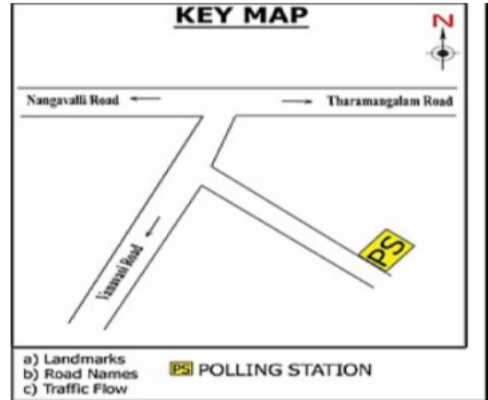

Google Map View

Polling Station Building Front View

Polling Station Front View

Cad View

Key MAP View

1 பெயர் : பாப்பாத்தி ஆண்டிக்கவுண்டர் தாயின் பெயர் : குப்பாயி வீட்டு எண் : 1-15 வயது : 65 பாலினம் : பெண் Photo is available RMK1166164	2 பெயர் : வினோத் தந்தை பெயர் : அர்ச்சுனன் வீட்டு எண் : 4-67/1 வயது : 33 பாலினம் : ஆண் Photo is available RMK1166107	3 பெயர் : மணி தந்தை பெயர் : மாதேஸ் வீட்டு எண் : 8/2-1 வயது : 26 பாலினம் : ஆண் Photo is available RMK1134139
4 பெயர் : குருசங்கர் தாயின் பெயர் : முனியம்மாள் வீட்டு எண் : 8/2/1 வயது : 24 பாலினம் : ஆண் Photo is available RMK2273662	5 பெயர் : ஆனந்தகுமார் தந்தை பெயர் : மாதேஷ் வீட்டு எண் : 8/2-1 வயது : 23 பாலினம் : ஆண் Photo is available RMK2273670	6 பெயர் : பெரியசாமி தந்தை பெயர் : ஆனந்தன் வீட்டு எண் : 8-4 வயது : 54 பாலினம் : ஆண் Photo is available RMK0333344
7 பெயர் : காவேரியம்மாள் கணவர் பெயர் : பெரியசாமி வீட்டு எண் : 8-4 வயது : 49 பாலினம் : பெண் Photo is available RMK0333732	#2 8 பெயர் : காளியப்பன் குள்ளப்பன் தந்தை பெயர் : குள்ளப்பன் வீட்டு எண் : 8-6 வயது : 95 பாலினம் : ஆண் Photo is available RMK1389667	9 பெயர் : பழனிசாமி தந்தை பெயர் : காளியப்பன் வீட்டு எண் : 8-6 வயது : 66 பாலினம் : ஆண் Photo is available RMK1389675
10 பெயர் : வேலாயுதம் இதரர் பெயர் : ராஜாத்தி வீட்டு எண் : 8/6 வயது : 62 பாலினம் : ஆண் Photo is available RMK1165844	#2 11 பெயர் : சண்முகம் கா தந்தை பெயர் : காளியப்பன் வீட்டு எண் : 8-6 வயது : 51 பாலினம் : ஆண் Photo is available FNQ3318797	12 பெயர் : ராஜாத்தி கணவர் பெயர் : வேலாயுதம் வீட்டு எண் : 8/6 வயது : 46 பாலினம் : பெண் Photo is available RMK0456004
13 பெயர் : ராஜா தந்தை பெயர் : பழனிசாமி வீட்டு எண் : 8-6 வயது : 27 பாலினம் : ஆண் Photo is available RMK1066141	14 பெயர் : வேமோகன் தந்தை பெயர் : வேலாயுதம் வீட்டு எண் : 8/6 வயது : 24 பாலினம் : ஆண் Photo is available RMK2610525	15 பெயர் : ராஜேஷ்ஸ்வரி தந்தை பெயர் : வேலாயுதம் வீட்டு எண் : 8/6 வயது : 23 பாலினம் : பெண் Photo is available RMK2311645
16 பெயர் : மாரியப்பன் தந்தை பெயர் : கருப்பண்ண கவுண்டர் வீட்டு எண் : 8-7 வயது : 71 பாலினம் : ஆண் Photo is available RMK0455857	17 பெயர் : சோனியா கார்த்திக் கணவர் பெயர் : கார்த்திக் வீட்டு எண் : 8/7 வயது : 28 பாலினம் : பெண் Photo is available RMK2576692	18 பெயர் : கார்த்திக் தந்தை பெயர் : மாரியப்பன் வீட்டு எண் : 8/7 வயது : 26 பாலினம் : ஆண் Photo is available RMK1134121
19 பெயர் : சின்னாகவுண்டர் தந்தை பெயர் : பெருமாண்கவுண்டர் வீட்டு எண் : 8-9 வயது : 71 பாலினம் : ஆண் Photo is available FNQ3573193	20 பெயர் : வெங்கடாசலம் தந்தை பெயர் : பெருமாண்கவுண்டர் வீட்டு எண் : 8-9 வயது : 68 பாலினம் : ஆண் Photo is available FNQ3573201	21 பெயர் : மங்கை கணவர் பெயர் : சின்னாகவுண்டர் வீட்டு எண் : 8-9 வயது : 60 பாலினம் : பெண் Photo is available RMK1389709
22 பெயர் : நிர்மலா கணவர் பெயர் : வெங்கடாசலம் வீட்டு எண் : 8-9 வயது : 59 பாலினம் : பெண் Photo is available RMK1389717	23 பெயர் : ரங்கசாமி தந்தை பெயர் : தாசப்பன் வீட்டு எண் : 8-12 வயது : 64 பாலினம் : ஆண் Photo is available FNQ1998129	24 பெயர் : சந்திரா கணவர் பெயர் : கோவிந்தராசு வீட்டு எண் : 8-12 வயது : 63 பாலினம் : பெண் Photo is available RMK1389733
25 பெயர் : அம்மாசி தந்தை பெயர் : முத்துசாமி வீட்டு எண் : 8-12 வயது : 61 பாலினம் : ஆண் Photo is available FNQ2610202	26 பெயர் : மைலி கணவர் பெயர் : அம்மாசி வீட்டு எண் : 8-12 வயது : 58 பாலினம் : பெண் Photo is available RMK1389741	27 பெயர் : பசும்மாள் கணவர் பெயர் : ரங்கசாமி வீட்டு எண் : 8-12 வயது : 57 பாலினம் : பெண் Photo is available RMK1389758
28 பெயர் : சிங்கவேலு தந்தை பெயர் : அம்மாசி வீட்டு எண் : 8-12 வயது : 44 பாலினம் : ஆண் Photo is available FNQ2613099	29 பெயர் : ரத்தினவேலு தந்தை பெயர் : அம்மாசி வீட்டு எண் : 8-12 வயது : 38 பாலினம் : ஆண் Photo is available FNQ3814084	30 பெயர் : கிருஷ்ணராஜ் கோ தந்தை பெயர் : கோவிந்தராஜ் வீட்டு எண் : 8-12 வயது : 34 பாலினம் : ஆண் Photo is available RMK0836627