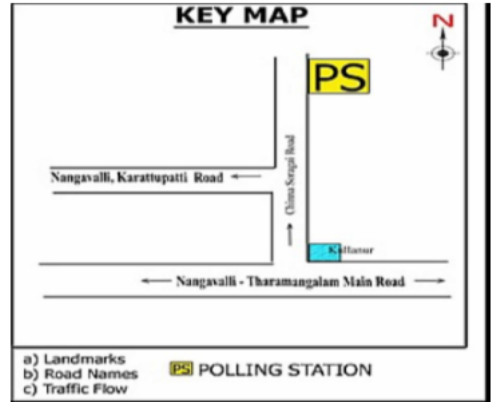

Cad View

Key MAP View