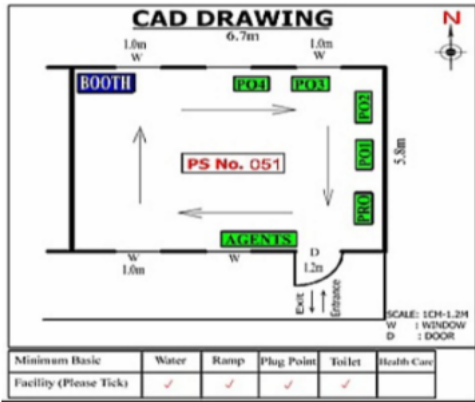

Cad View

Key MAP View