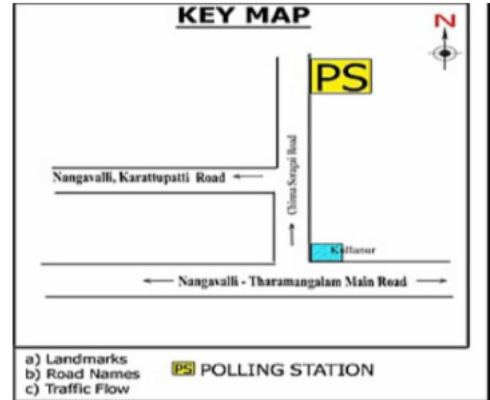

Cad View

Key MAP View