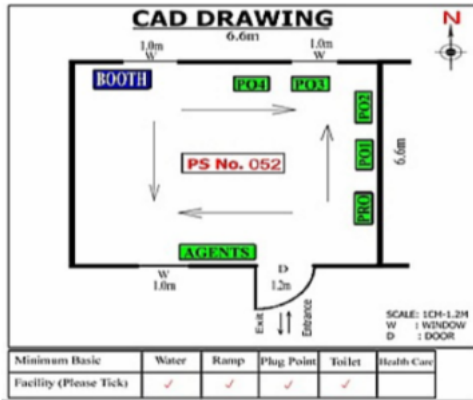

Cad View

Key MAP View