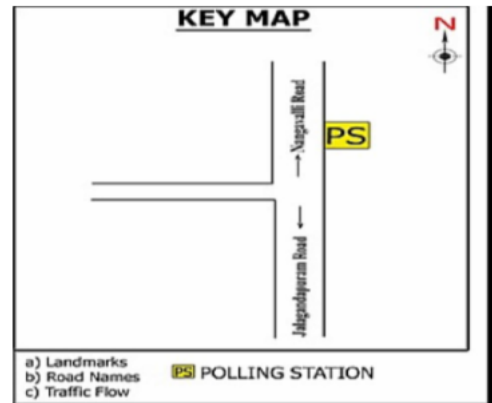

Cad View

Key MAP View