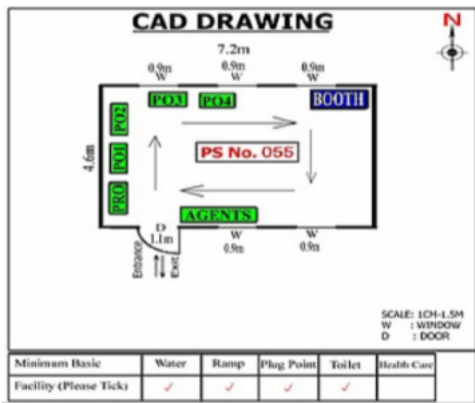

Cad View

Key MAP View