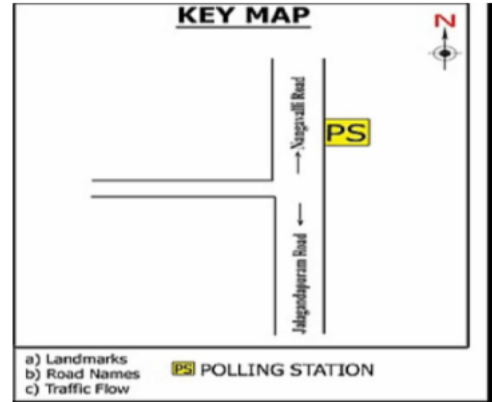

Key MAP View